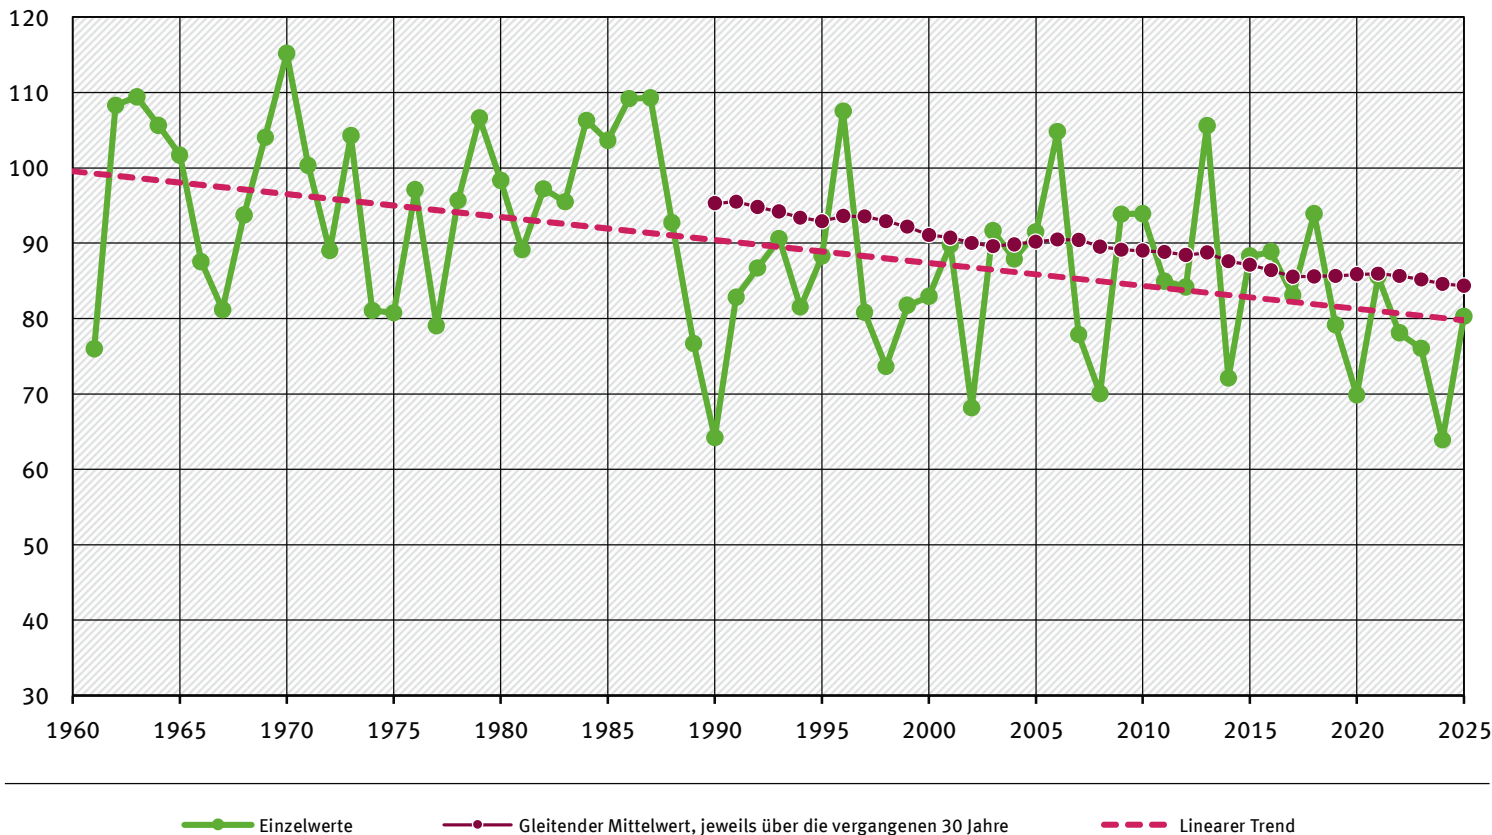

Beginn der Forsythienblüte*

Tage seit Jahresbeginn

Einzelwerte

Gleitender Mittelwert, jeweils über die vergangenen 30 Jahre

Linearer Trend

* Gebietsmittel von Deutschland, bis 1990 nur Westdeutschland, Daten bis 1990 extrapoliert