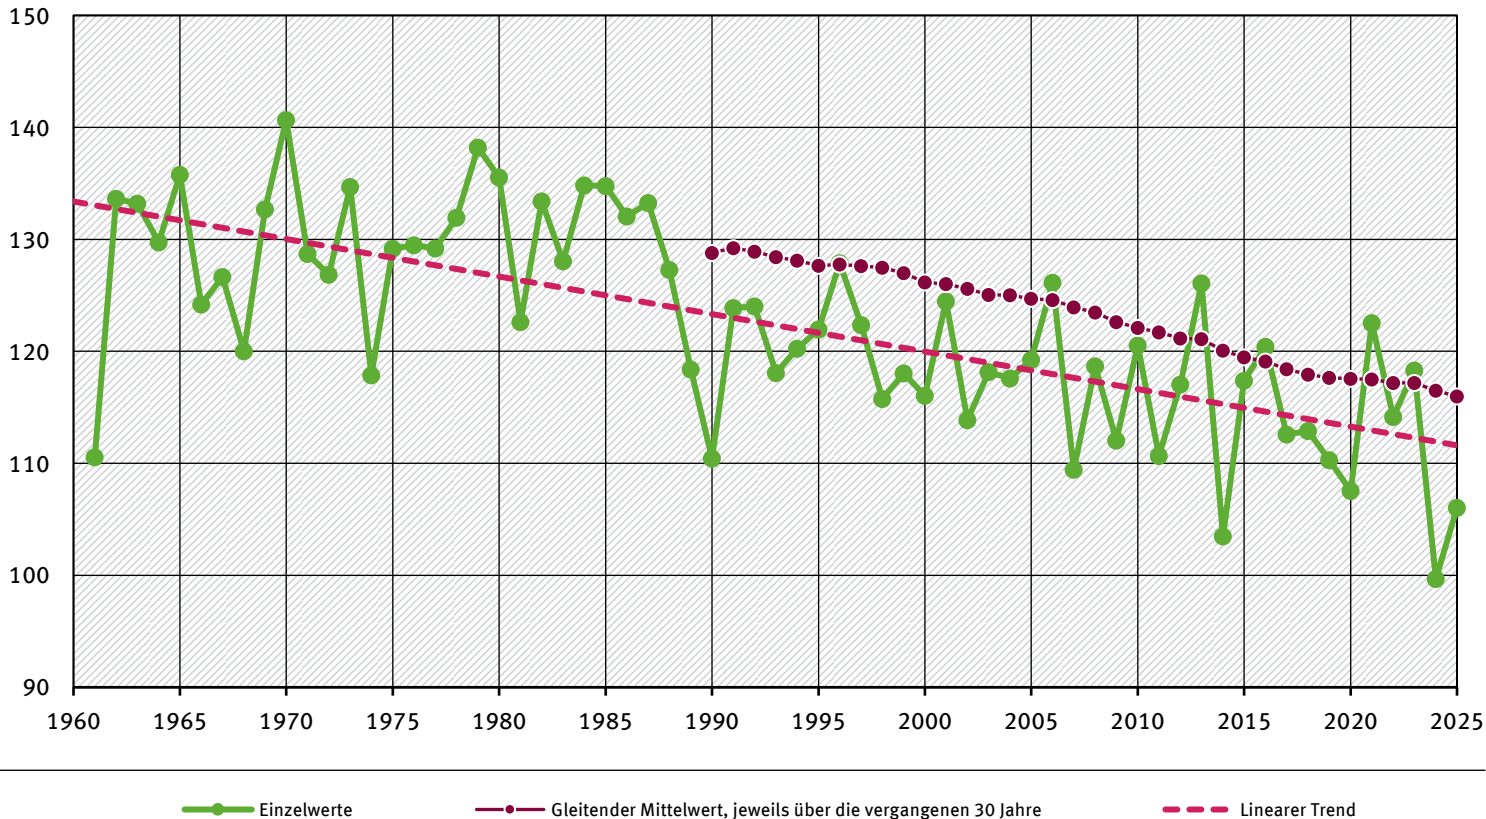

Beginn der Apfelblüte*

Tage seit Jahresbeginn

—●— Einzelwerte

—●— Gleitender Mittelwert, jeweils über die vergangenen 30 Jahre

- - - Linearer Trend