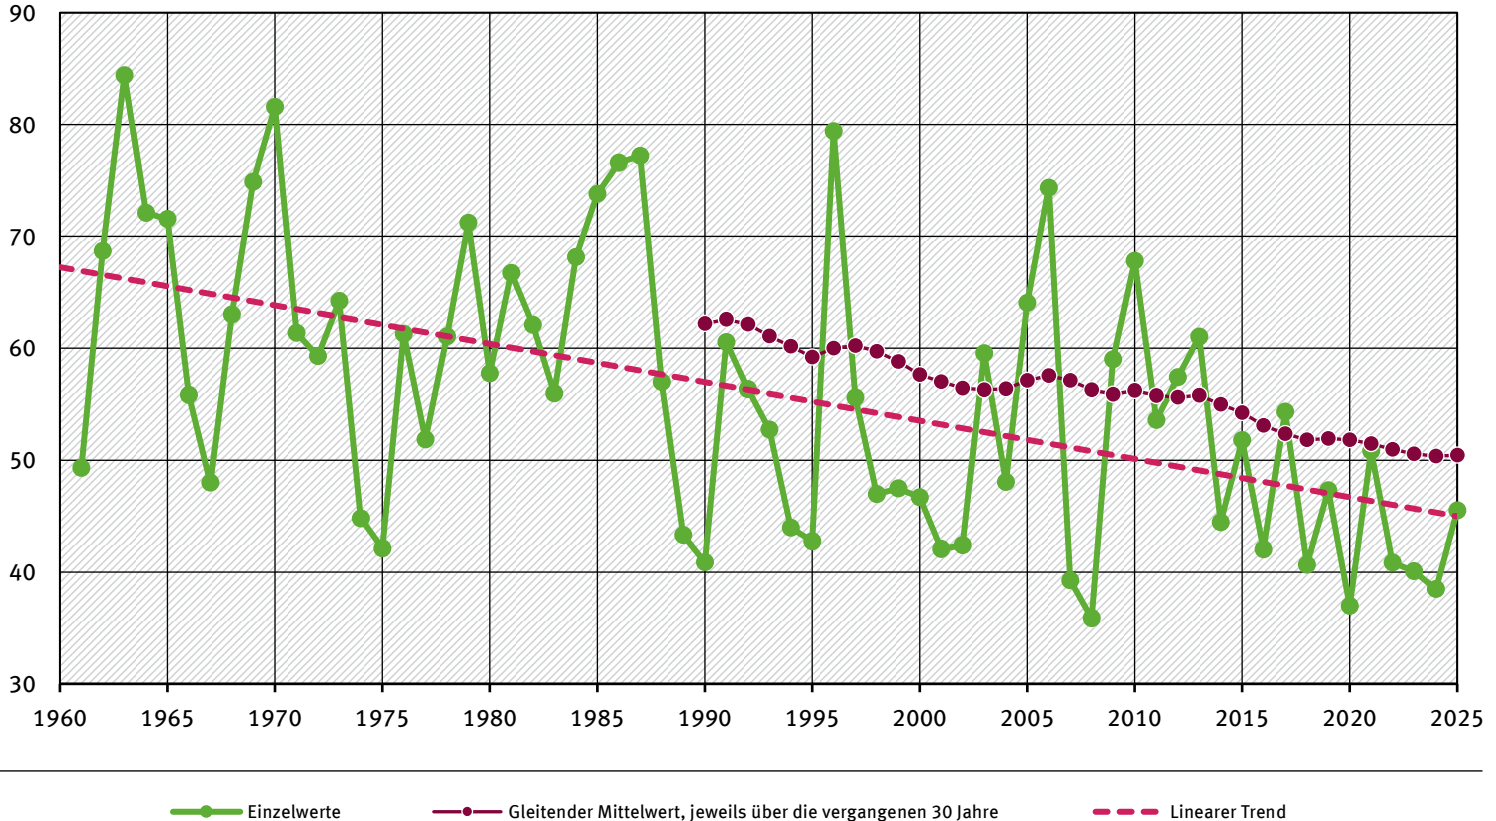

Beginn der Schneeglöckchenblüte*

Tage seit Jahresbeginn

* Gebietsmittel von Deutschland, bis 1990 nur Westdeutschland, Daten bis 1990 extrapoliert