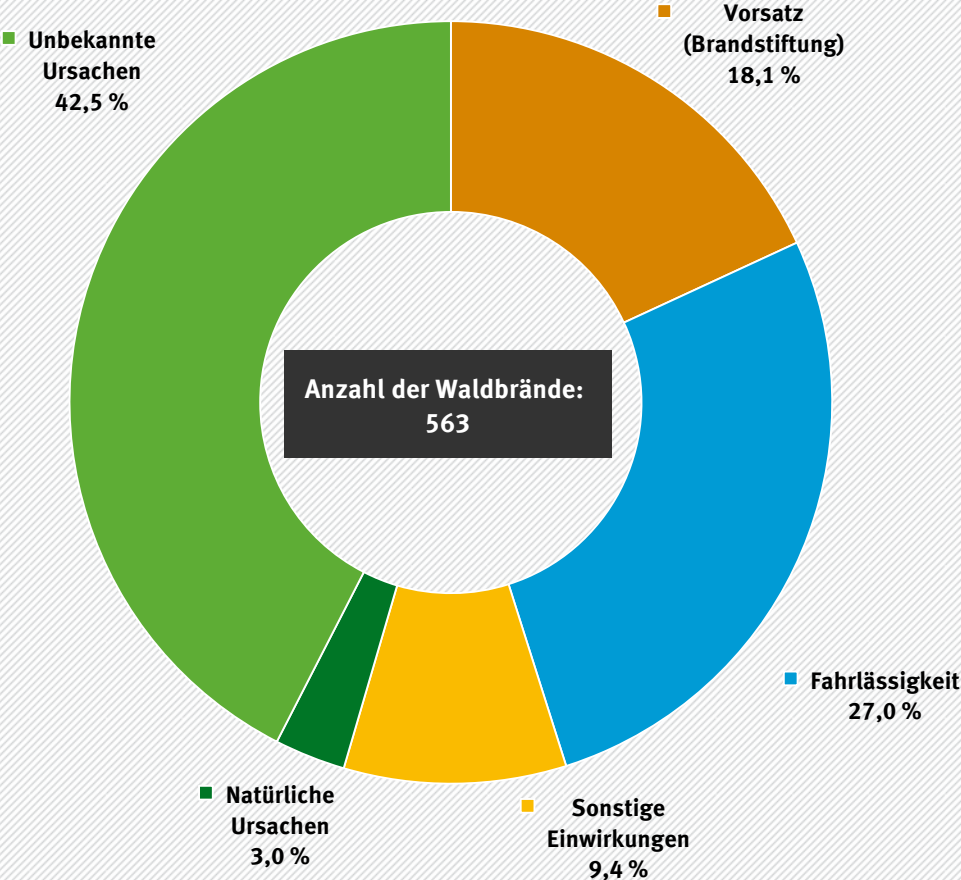

Waldbrandursachen 2024