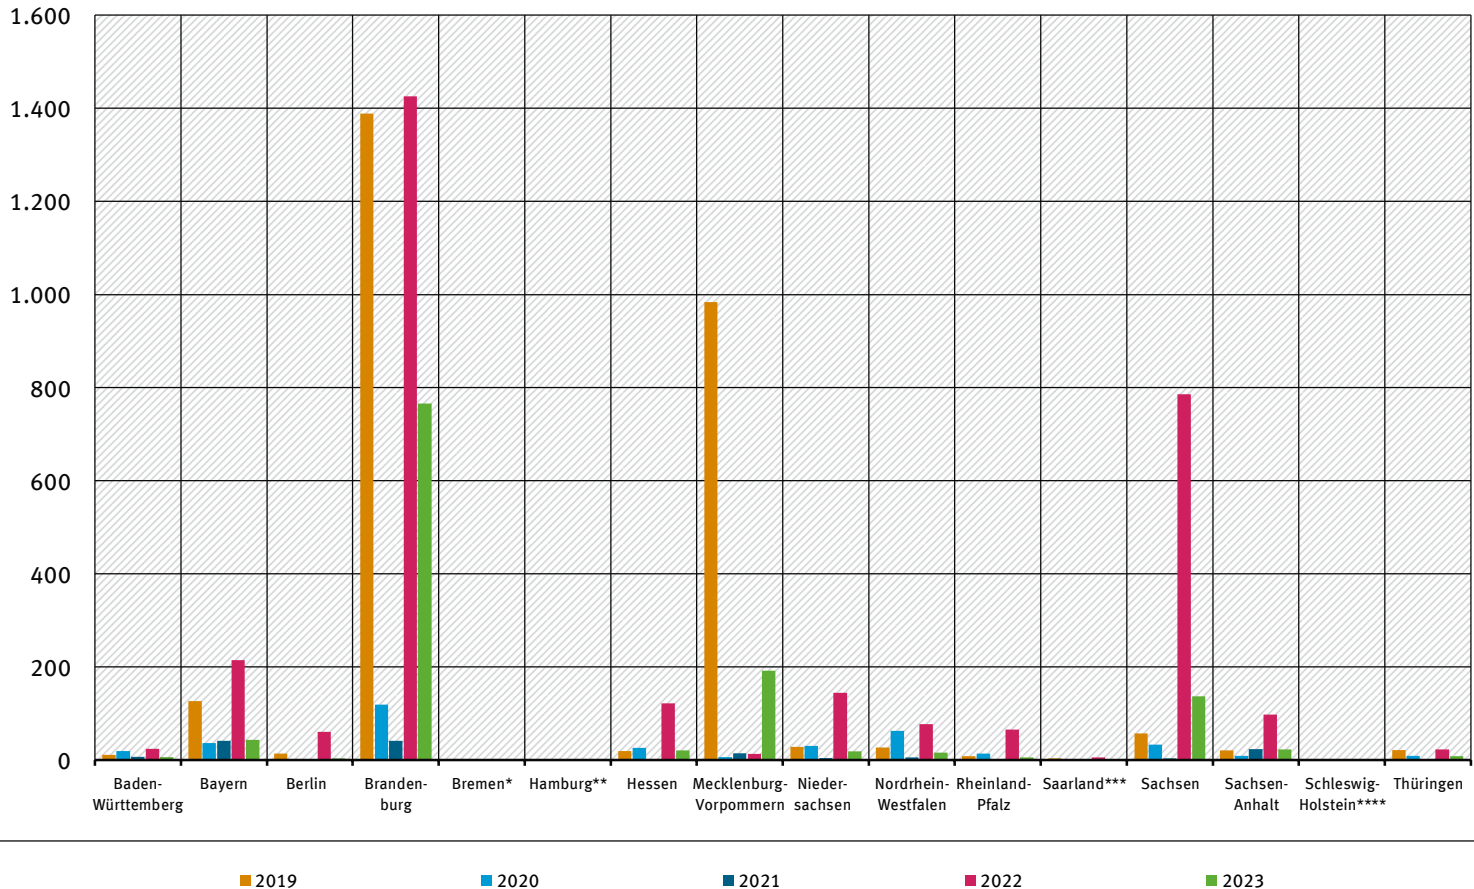

Waldbrandfläche nach Ländern

Fläche in Hektar

* keine Waldbrände in den Jahren 2019 bis 2023 ** keine Waldbrände in den Jahren 2019, 2021, 2022

*** keine Waldbrände in 2021; für 2023 keine Angaben, da keine belastbaren Daten vorliegen

Quelle: Bundesanstalt für Landwirtschaft und Ernährung 2020-2024 (Hrsg.), Waldbrandstatistik der Bundesrepublik Deutschland 2019, 2020, 2021, 2022, 2023. Bonn (Tabelle 1B)