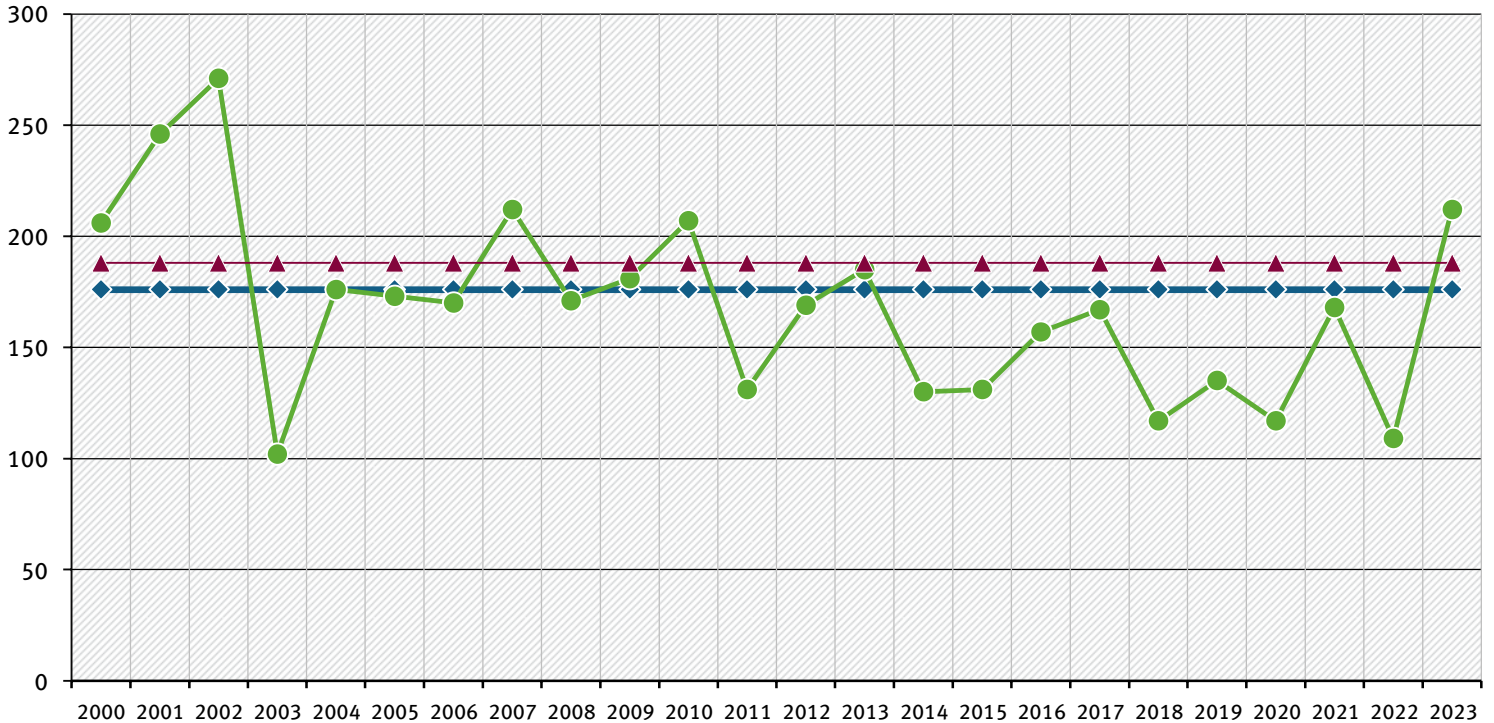

Änderung der erneuerbaren Wasserressourcen in Deutschland

Milliarden Kubikmeter

- ◆ langjähriges potentielles Wasserdargebot (Zeitreihe 1991 - 2020)
- erneuerbare Wasserressourcen
- ▲ nachrichtlich: langjähriges potentielles Wasserdargebot (Zeitreihe 1961 - 1990)