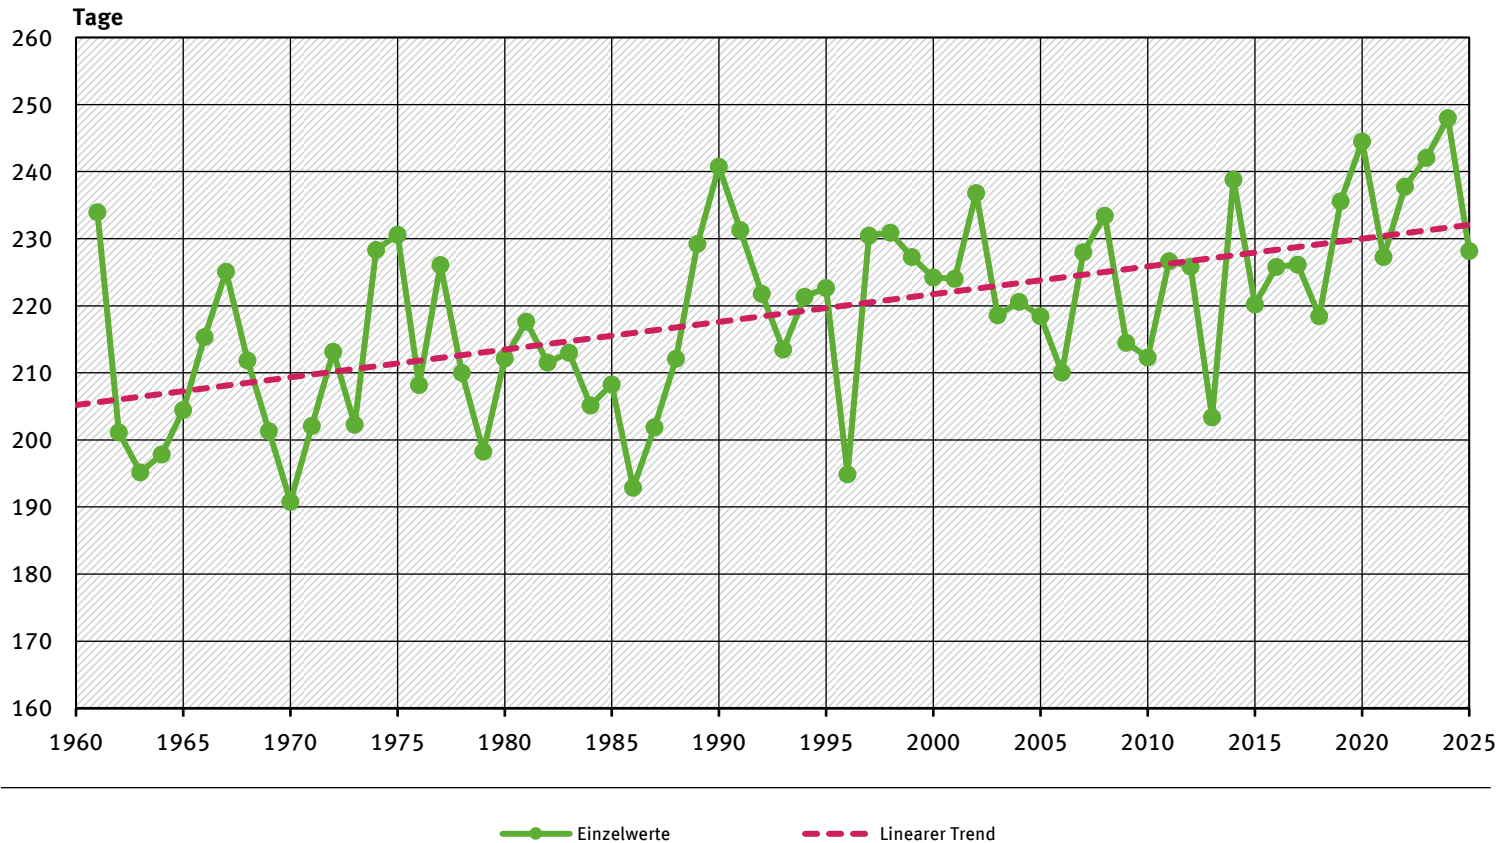

Dauer der Vegetationsperiode*

Tage zwischen dem Beginn der Forsythienblüte und dem Blattfall der Stieleichen

* Gebietsmittel von Deutschland, bis 1990 nur Westdeutschland, Daten bis 1990 extrapoliert