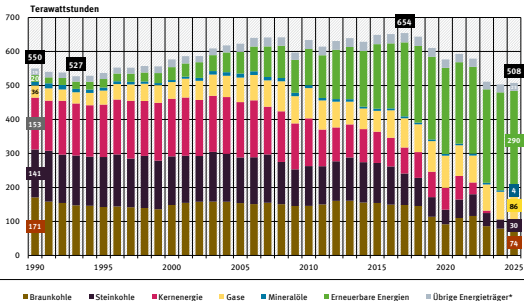

Bruttostromerzeugung nach Energieträgern

* einschließlich Erzeugung aus Pumpspeicherkraftwerken

Quelle: Umweltbundesamt auf Basis AGEE-Stat und AG Energiebilanzen
 * Stromerzeugung nach Energieträgern* (Stand 02/2026)