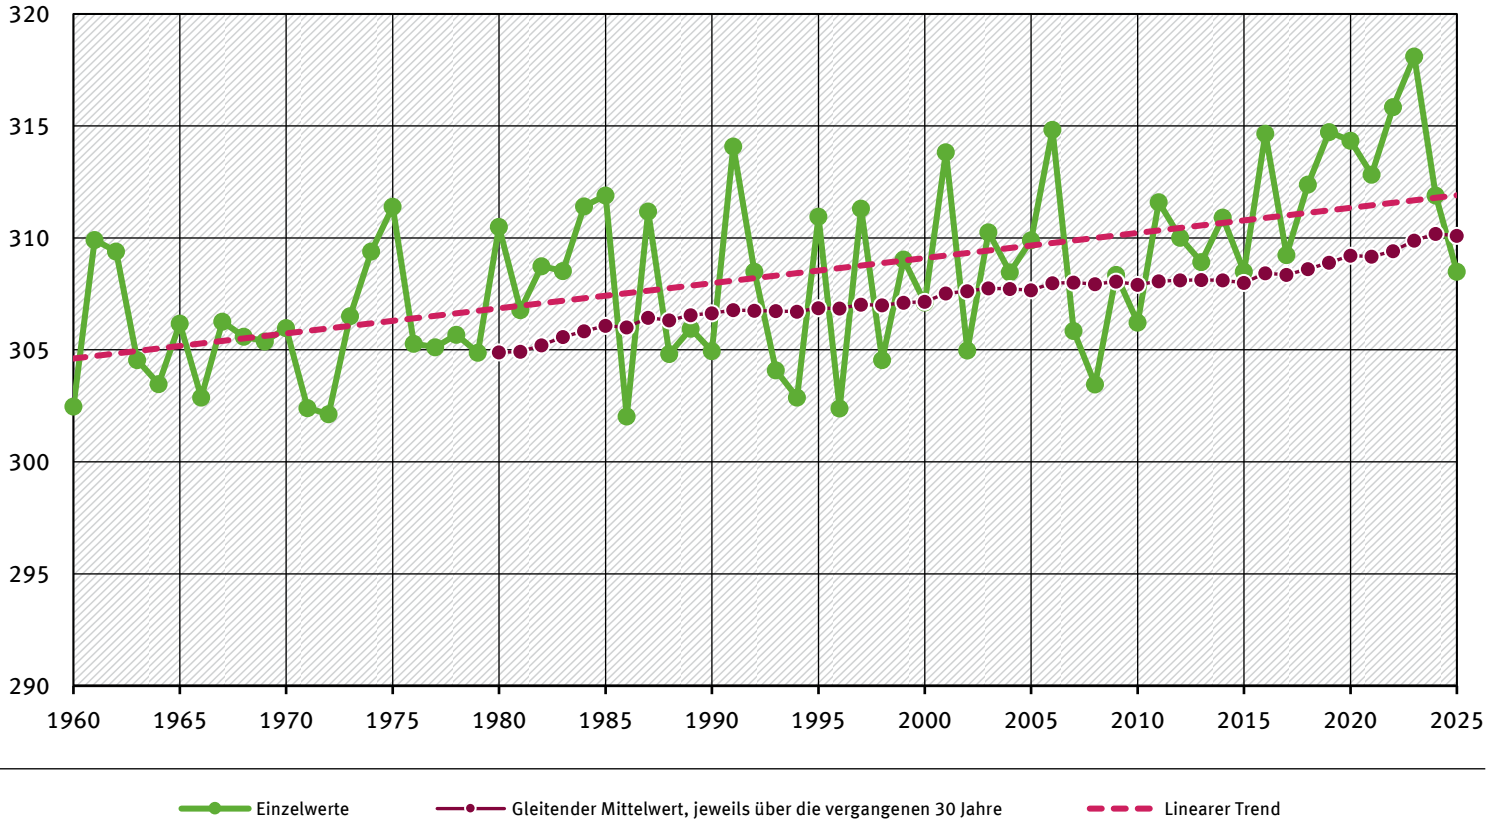

Blattfall der Stieleiche*

Tage seit Jahresbeginn

* Gebietsmittel von Deutschland, bis 1990 nur Westdeutschland, Daten bis 1990 extrapoliert