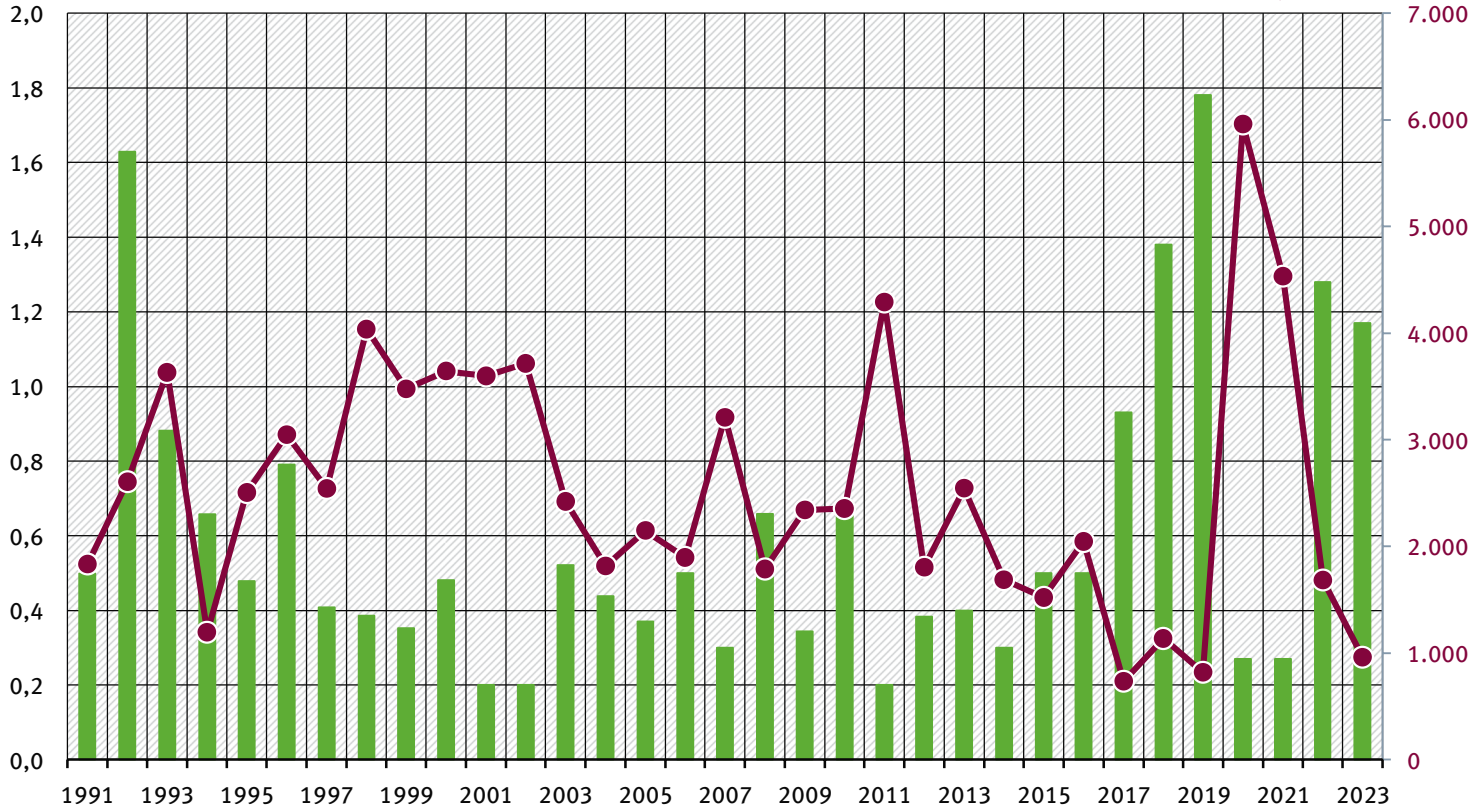

Durchschnittliche Schadensfläche und Schadenssumme

Schadensfläche in Hektar

Euro pro Hektar

■ Schadensfläche in Hektar je Waldbrand

—●— Euro pro Hektar Waldbrandfläche