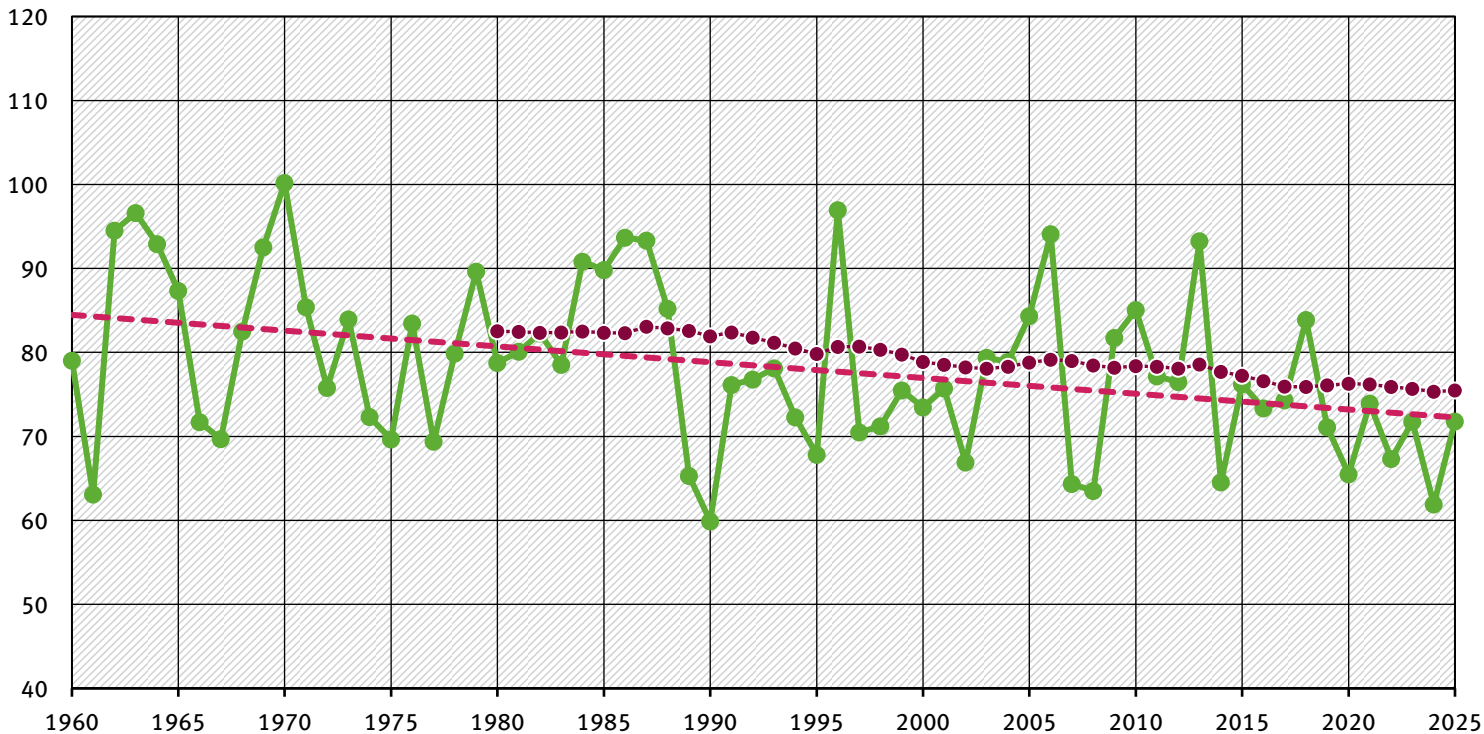

Beginn der Hufblattichblüte*

Tage seit Jahresbeginn

—●— Einzelwerte

—●— Gleitender Mittelwert, jeweils über die vergangenen 30 Jahre

--- Linearer Trend