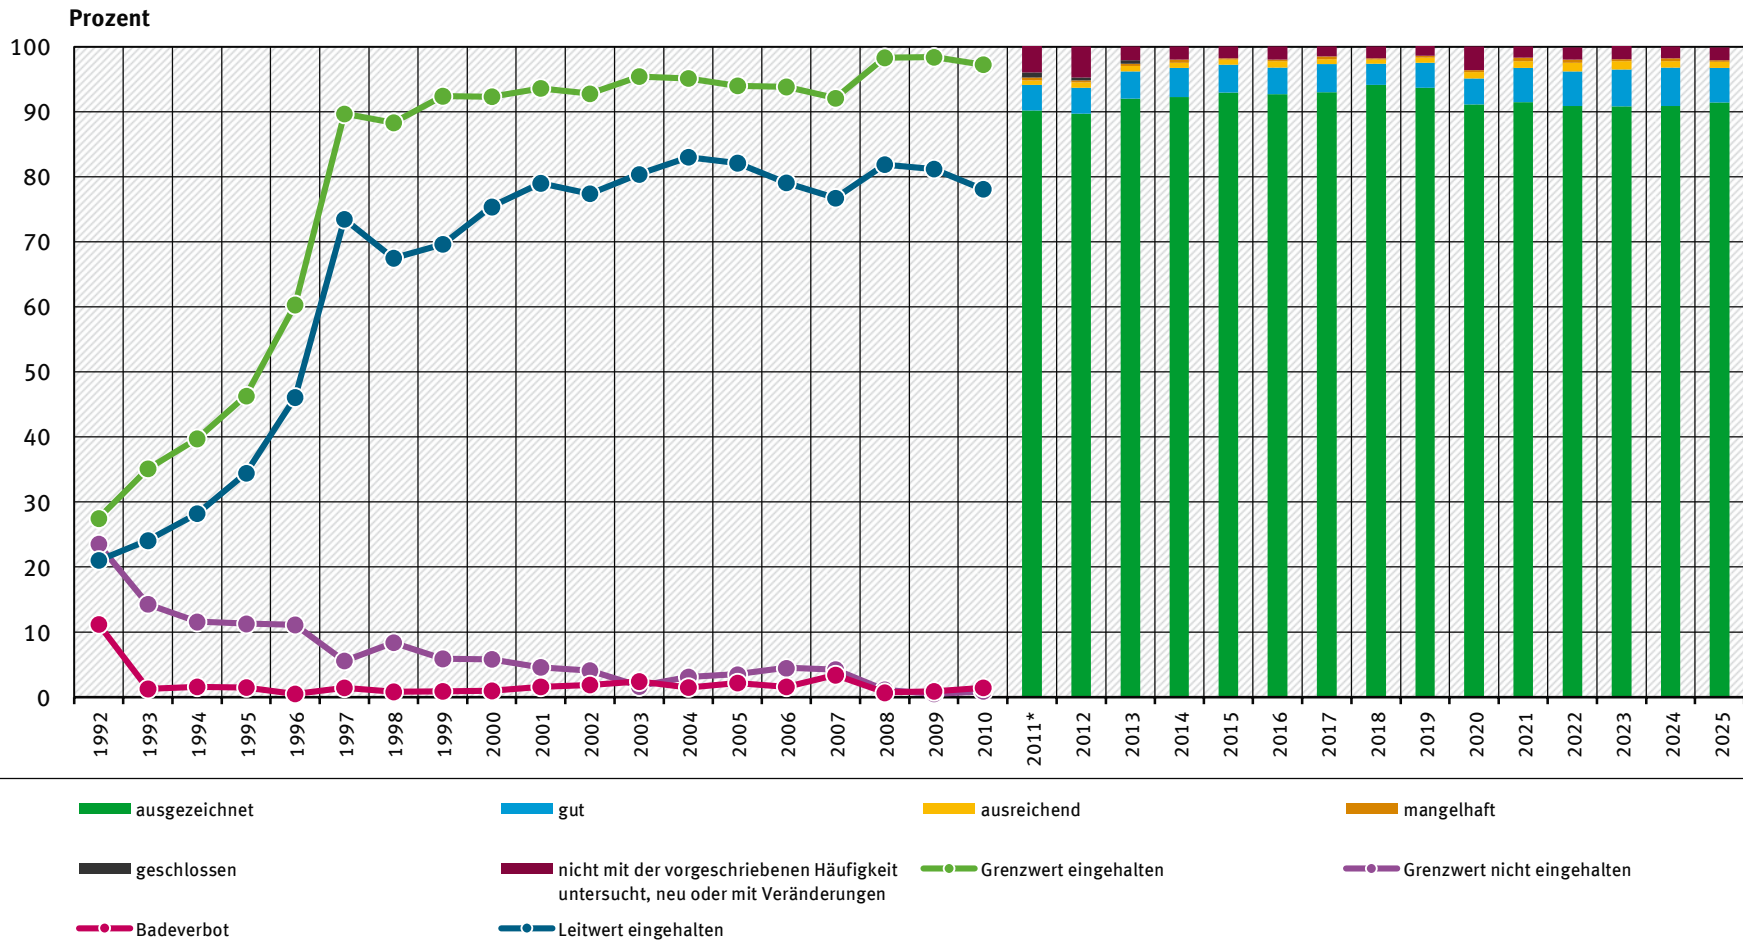

# Badegewässerqualität an den Binnengewässern Deutschlands 1992 bis 2025

\* Umstellung der Bewertung: Ab 2011 gibt es eine neue Qualitätseinstufung der Badegewässer entsprechend der neuen EG-Badegewässerrichtlinie (2006/7/EG)