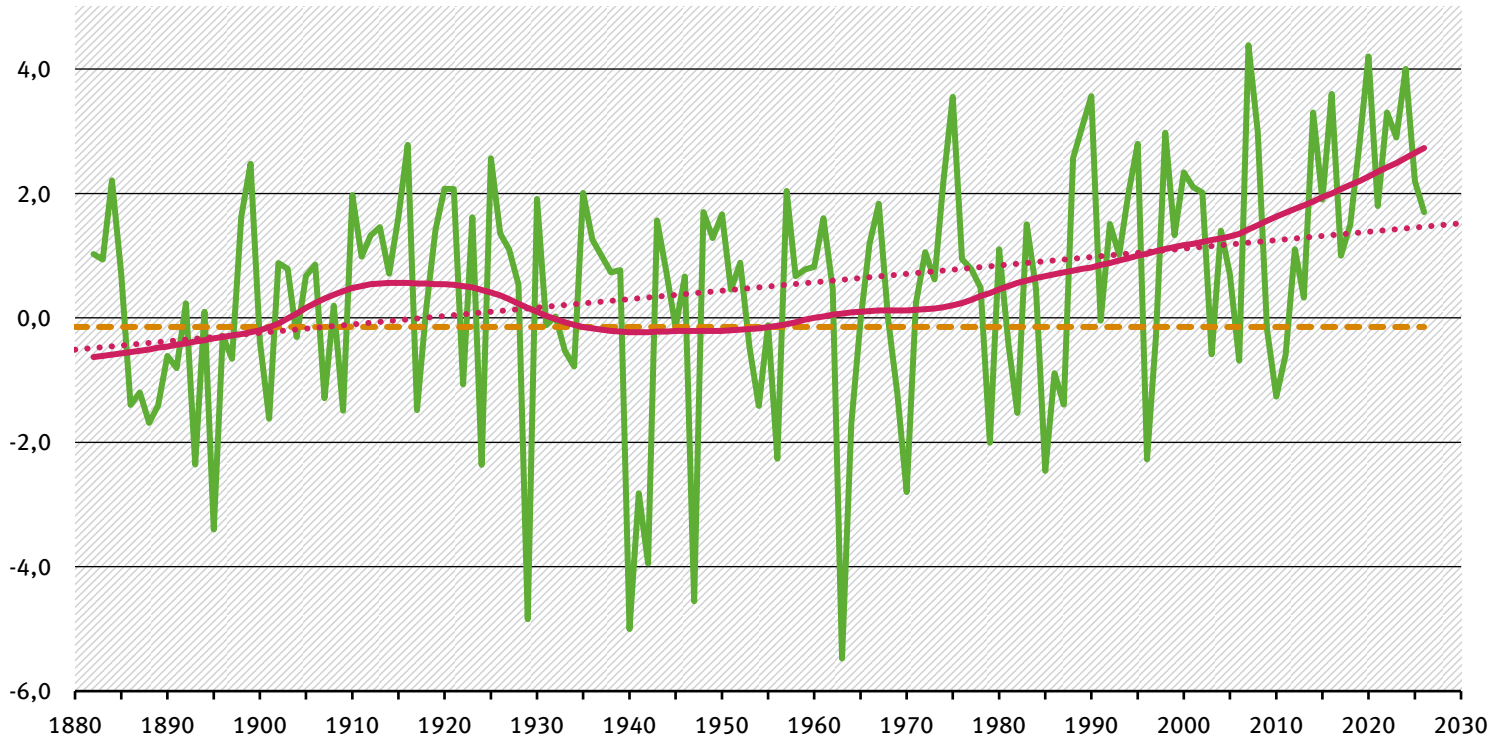

Mittlere Tagesmitteltemperatur im Winter in Deutschland 1881/1882 bis 2025/2026

Grad Celsius

Einzelwerte

Mittelwert 1881-1910

LOESS-Trendlinie

Linearer Trend