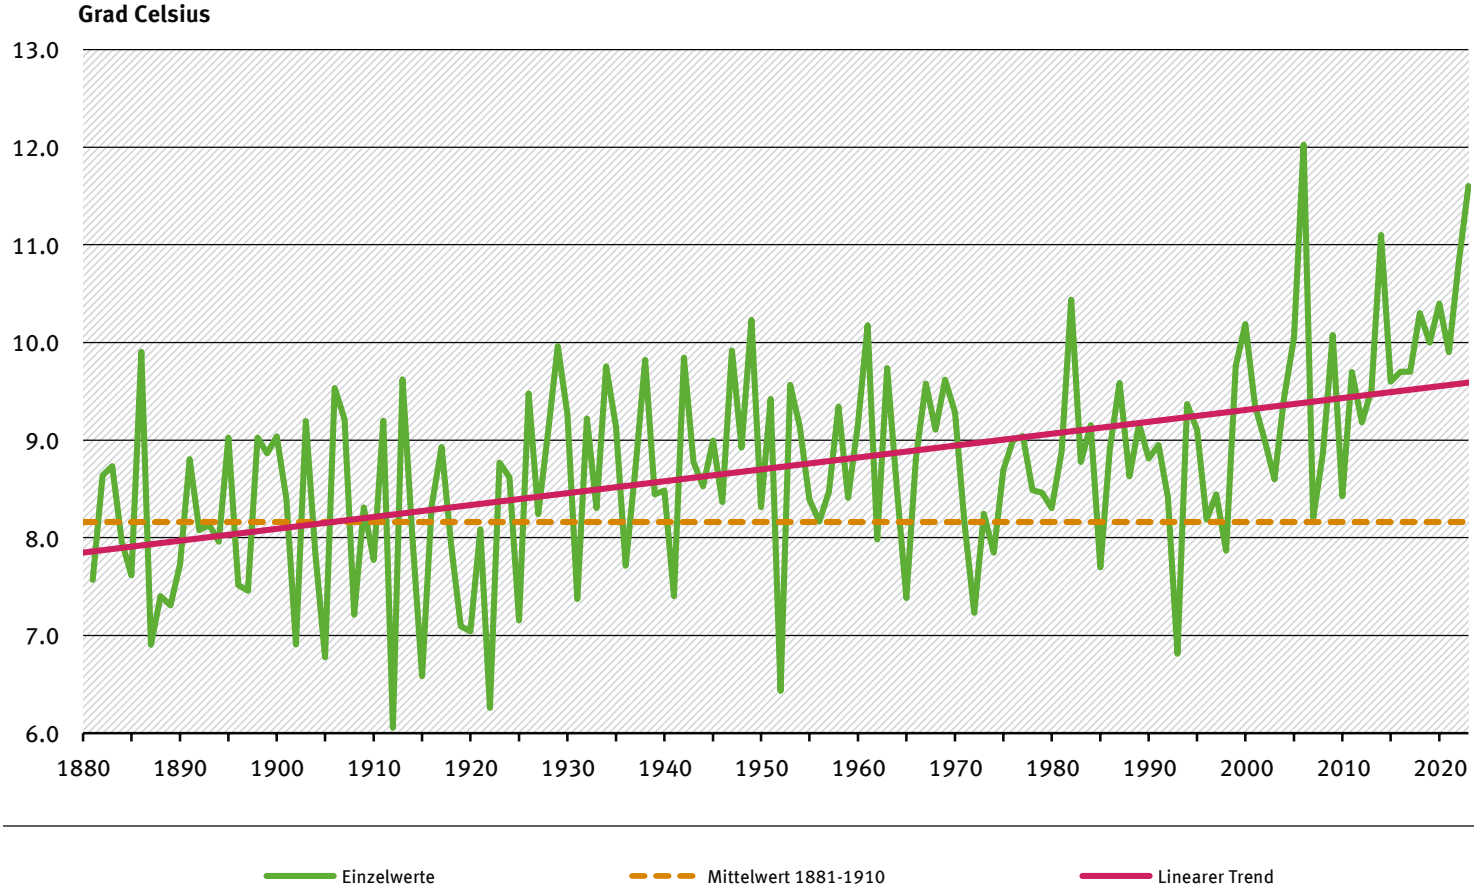

# Mittlere Tagesmitteltemperatur im Herbst in Deutschland 1881 bis 2023

Quelle: Deutscher Wetterdienst (DWD), Mitteilung vom 15.03.2024