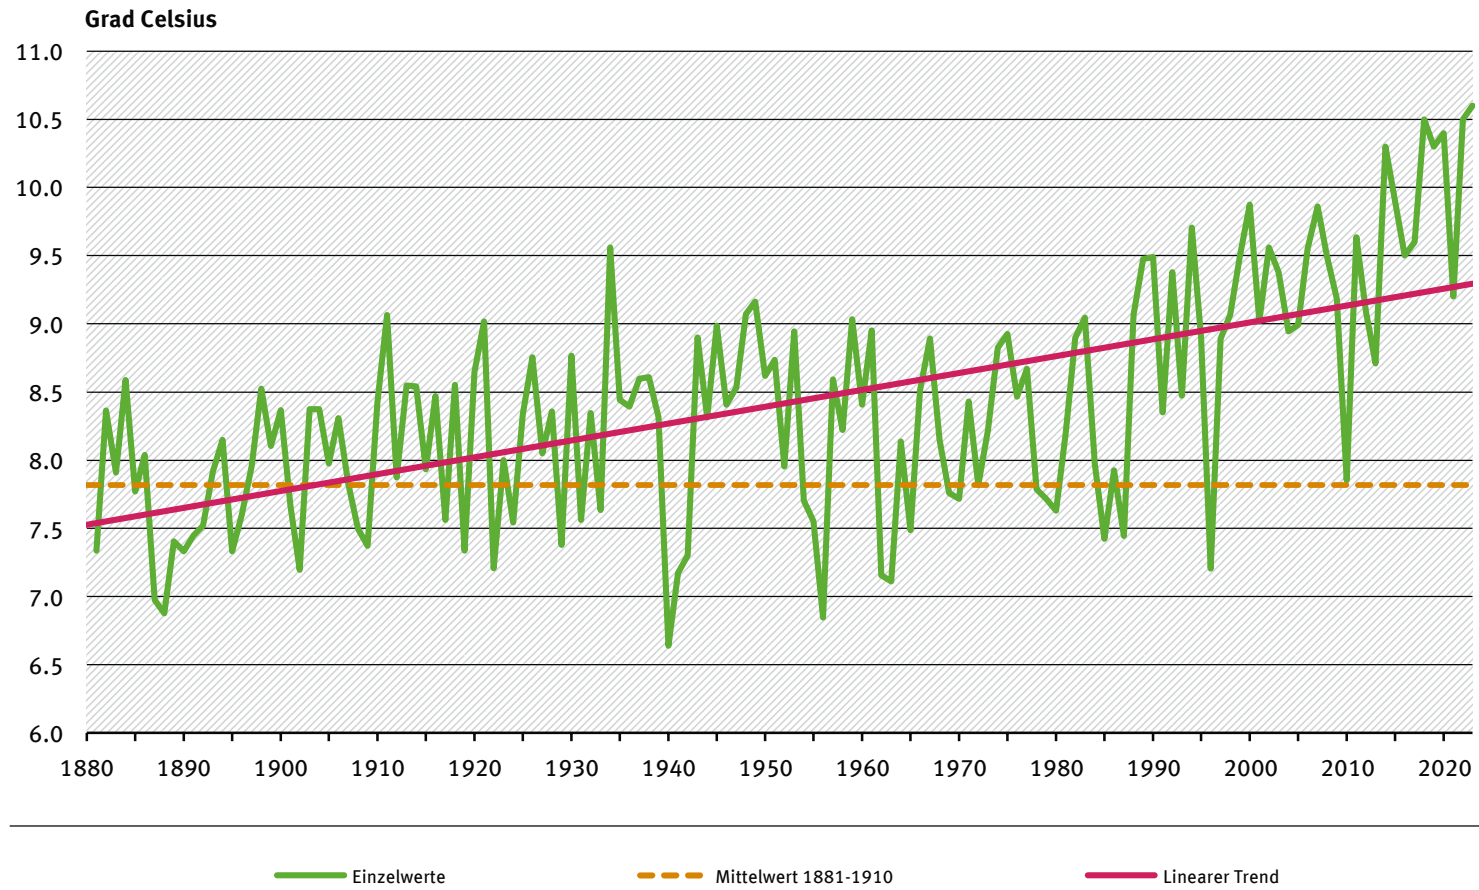

Jährliche mittlere Tagesmitteltemperatur in Deutschland 1881 bis 2023

Quelle: Deutscher Wetterdienst (DWD), Mitteilung vom 15.03.2024