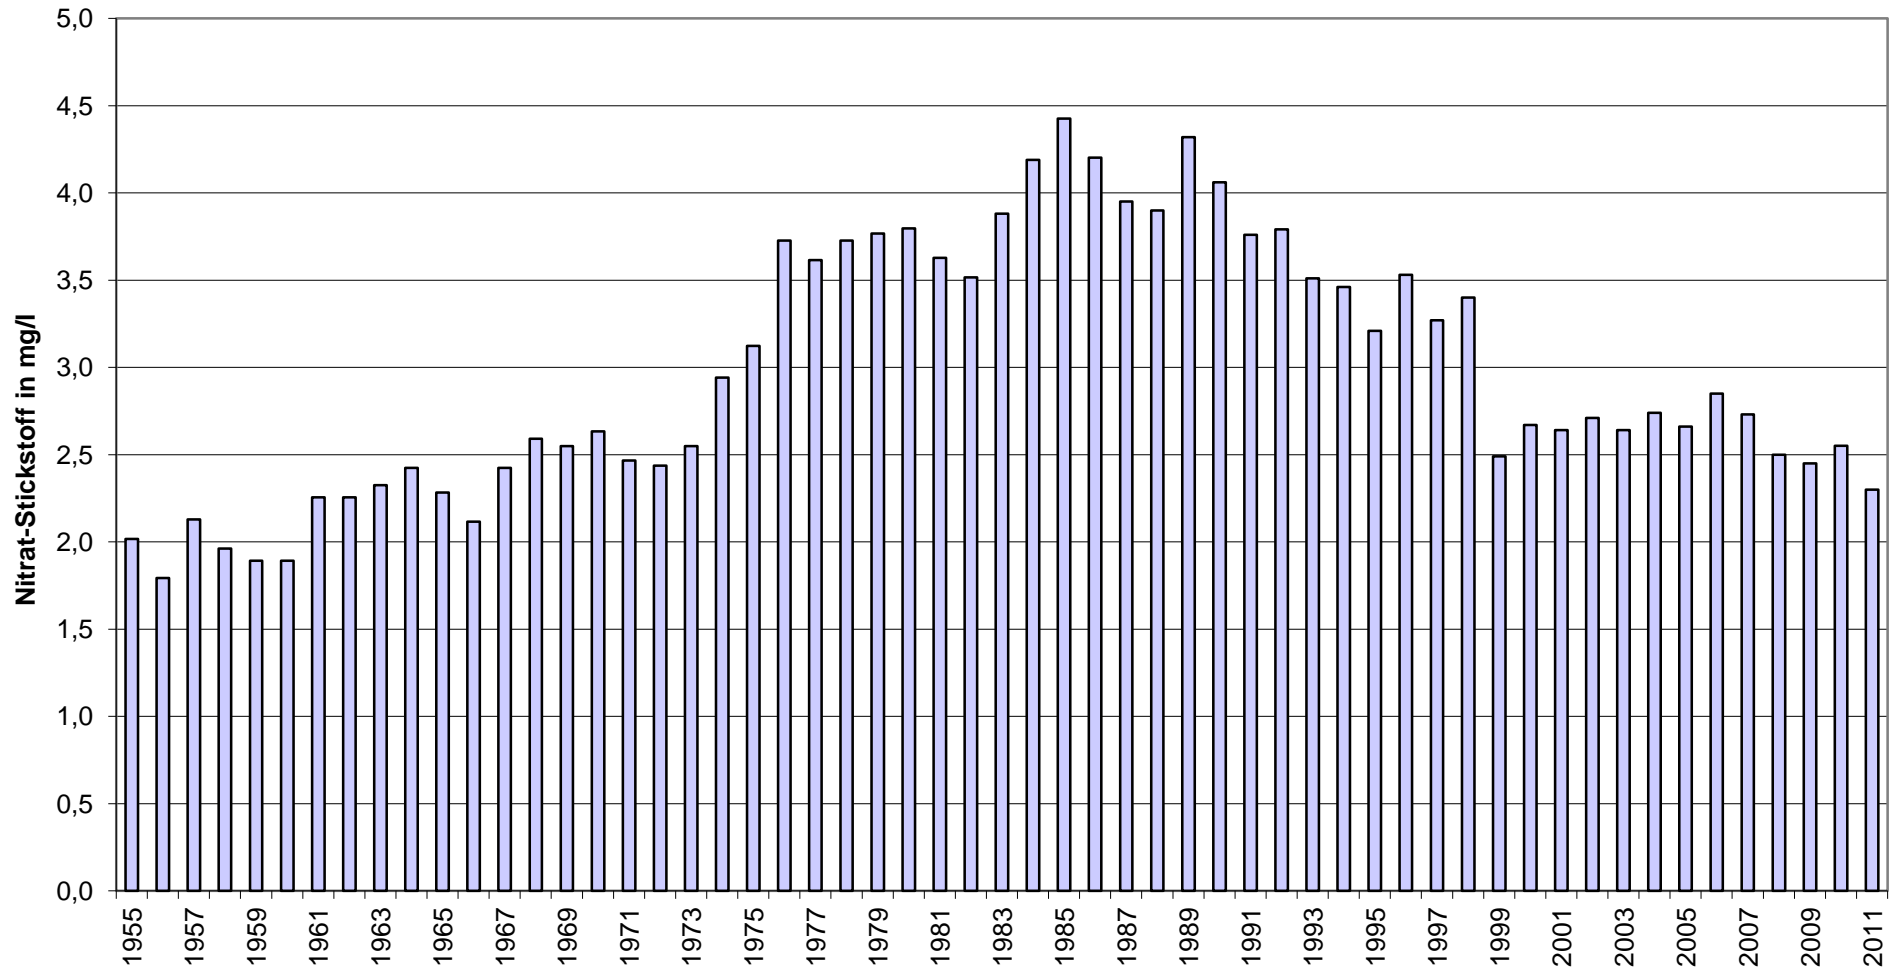

## Jahresdurchschnittskonzentrationen von Nitrat-Stickstoff an der Messstation Bimmen/Lobith (Rhein)

Quelle: Umweltbundesamt, Daten der Internationalen Kommission zum Schutz des Rheins