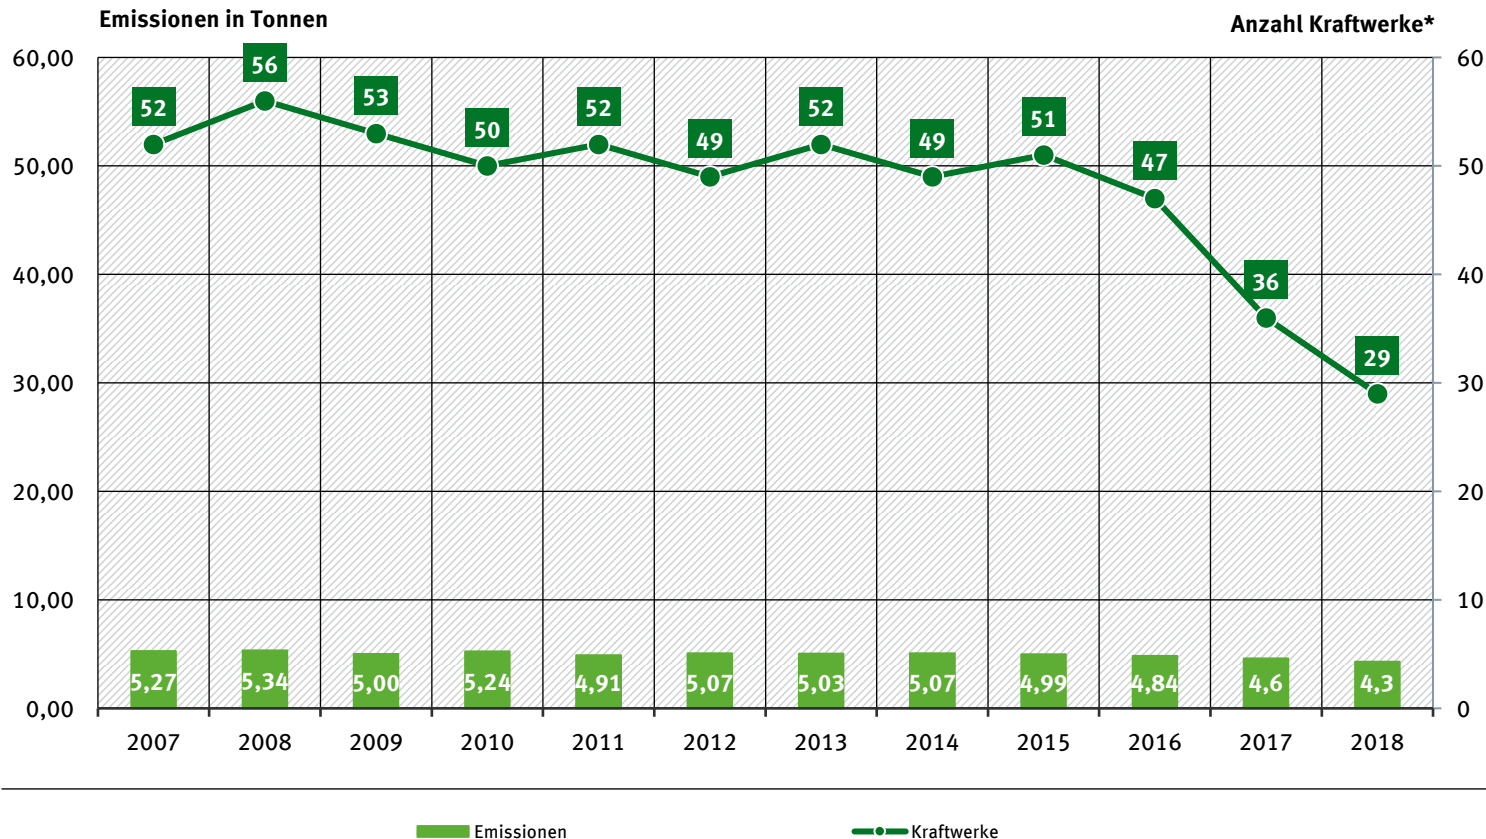

Quecksilber-Emissionen aus Kraftwerken* in die Luft und Zahl der im PRTR meldenden Kraftwerke*

*Wärme- und KWK-Anlagen und andere Verbrennungsanlagen

Quelle: Umweltbundesamt, www.thru.de, eigene Zusammenstellung 2020