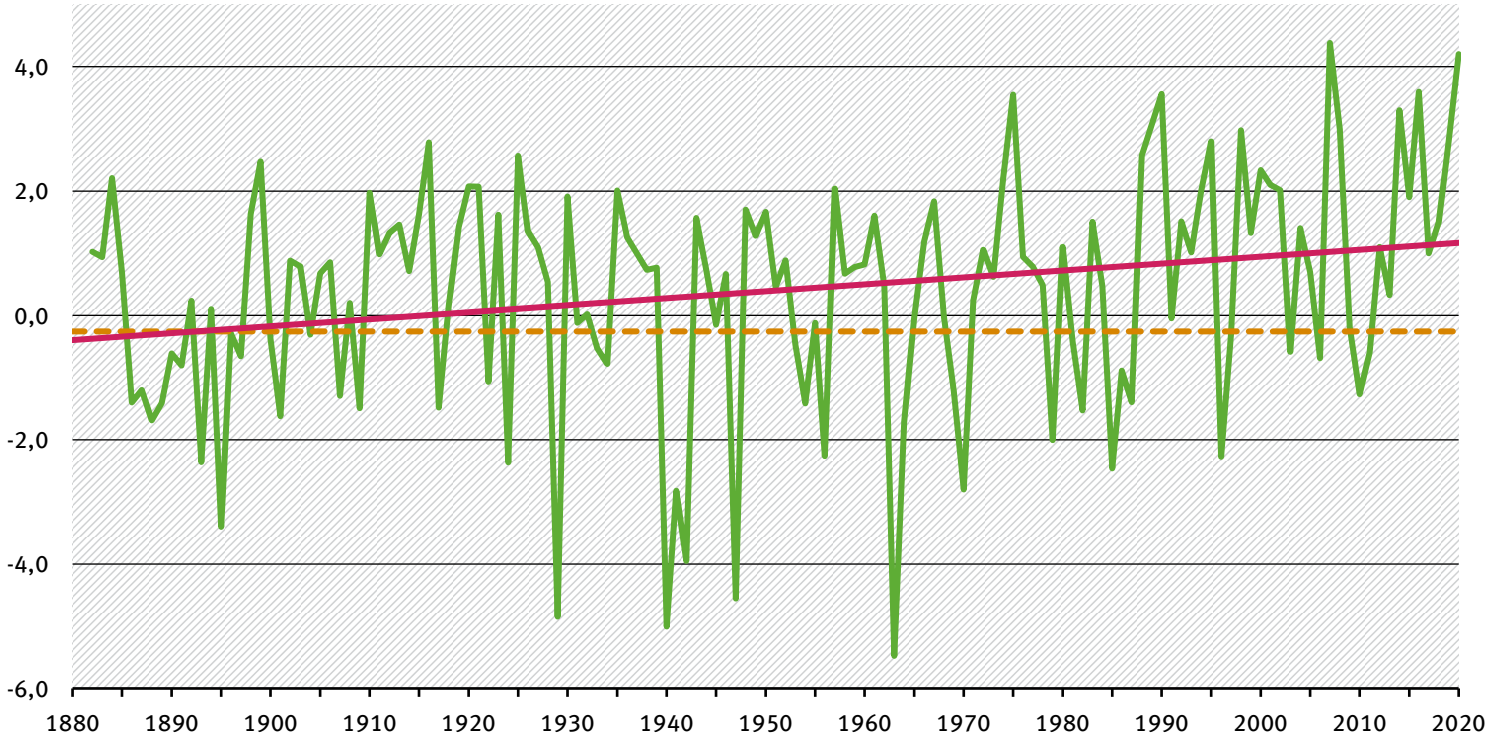

Mittlere Tagesmitteltemperatur im Winter in Deutschland 1881/1882 bis 2019/2020

Grad Celsius

Einzelwerte

Mittelwert 1881-1900

Linearer Trend