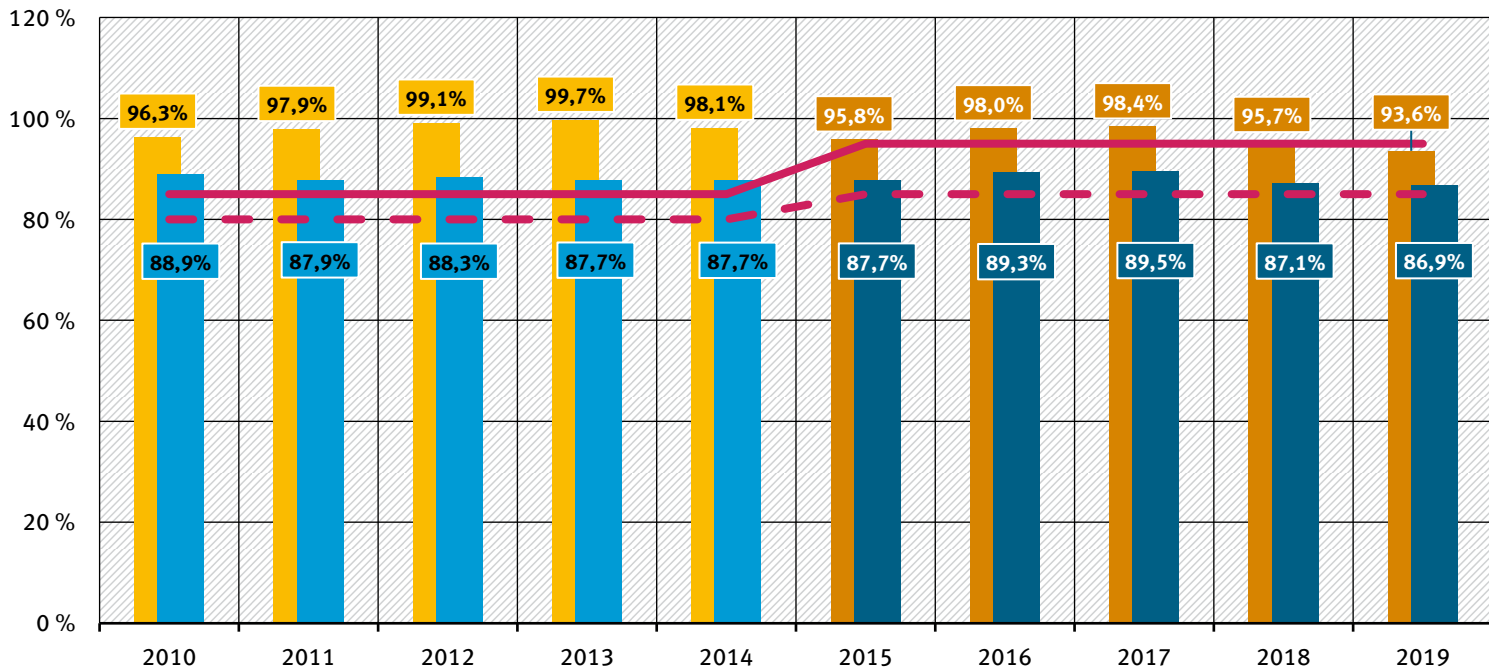

# Altfahrzeug-Verwertungsquoten Deutschland 2010 bis 2019, für 2010 bis 2014 bereinigt um die Effekte der Abwrackprämie von 2009

Anteil am Fahrzeuggesamtgewicht W1

■ Gesamt-Verwertungsquote (ohne/mit Bereinigung)  
— Zielvorgabe Verwertung nach Altfahrzeug-Richtlinie

■ Recyclingquote (ohne/mit Bereinigung)  
- - - Zielvorgabe Recycling nach Altfahrzeug-Richtlinie