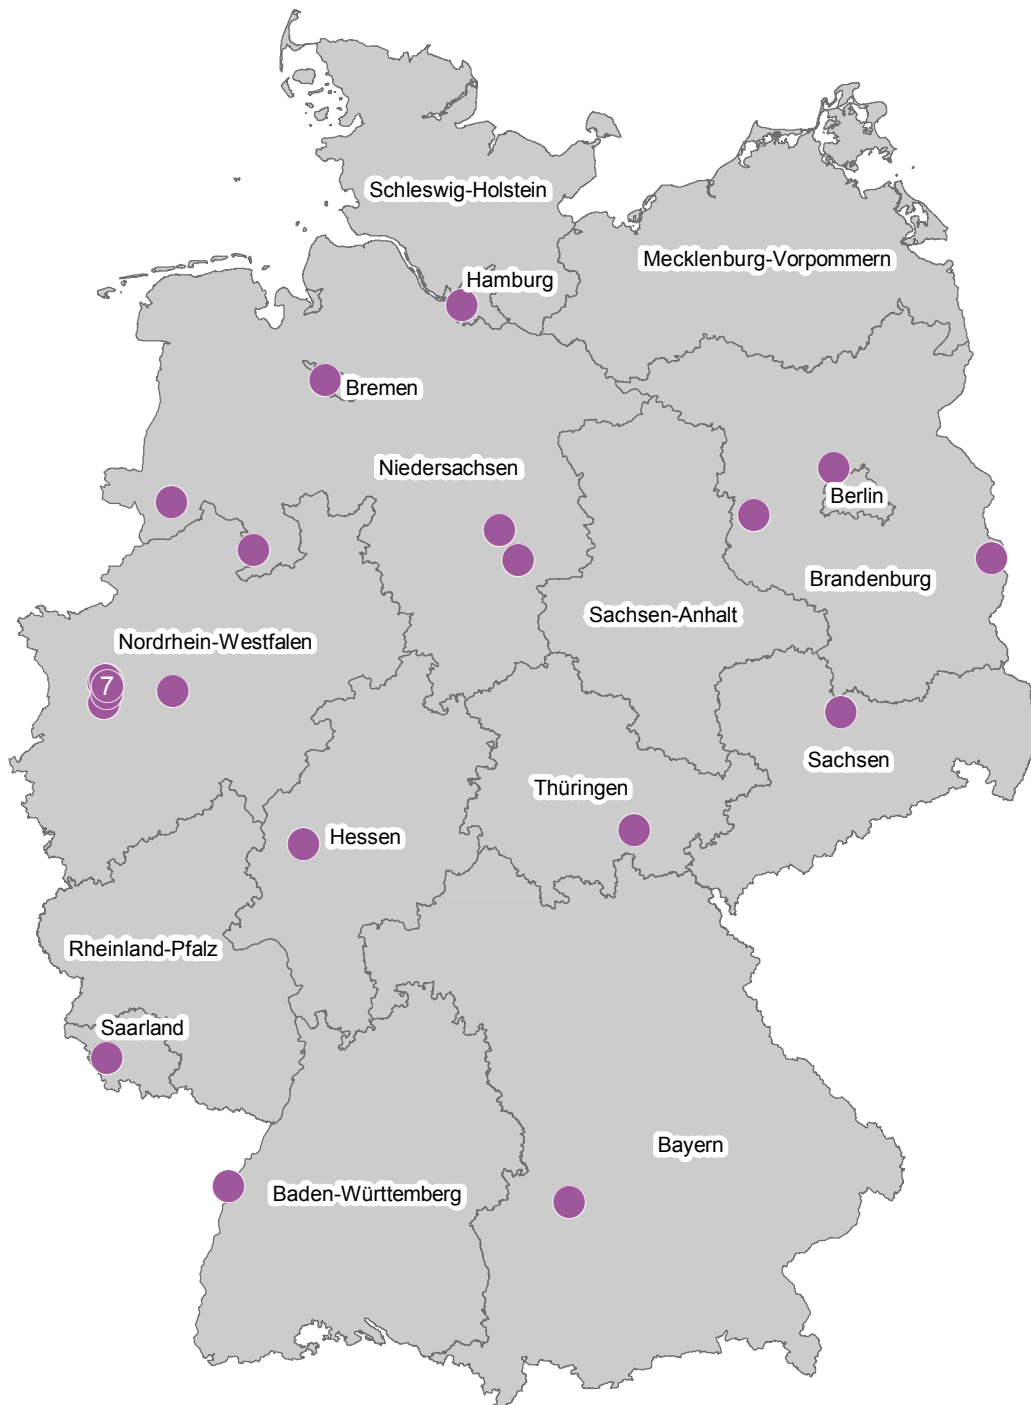

Betriebe der Roheisen- und Stahlerzeugung mit Luft- und Wasseremissionen im deutschen PRTR* 2018

* Pollutant Release and Transfer Register

0 30 60 120 180 240
Kilometer

Legende

● Betriebe der Roheisen- und Stahlerzeugung