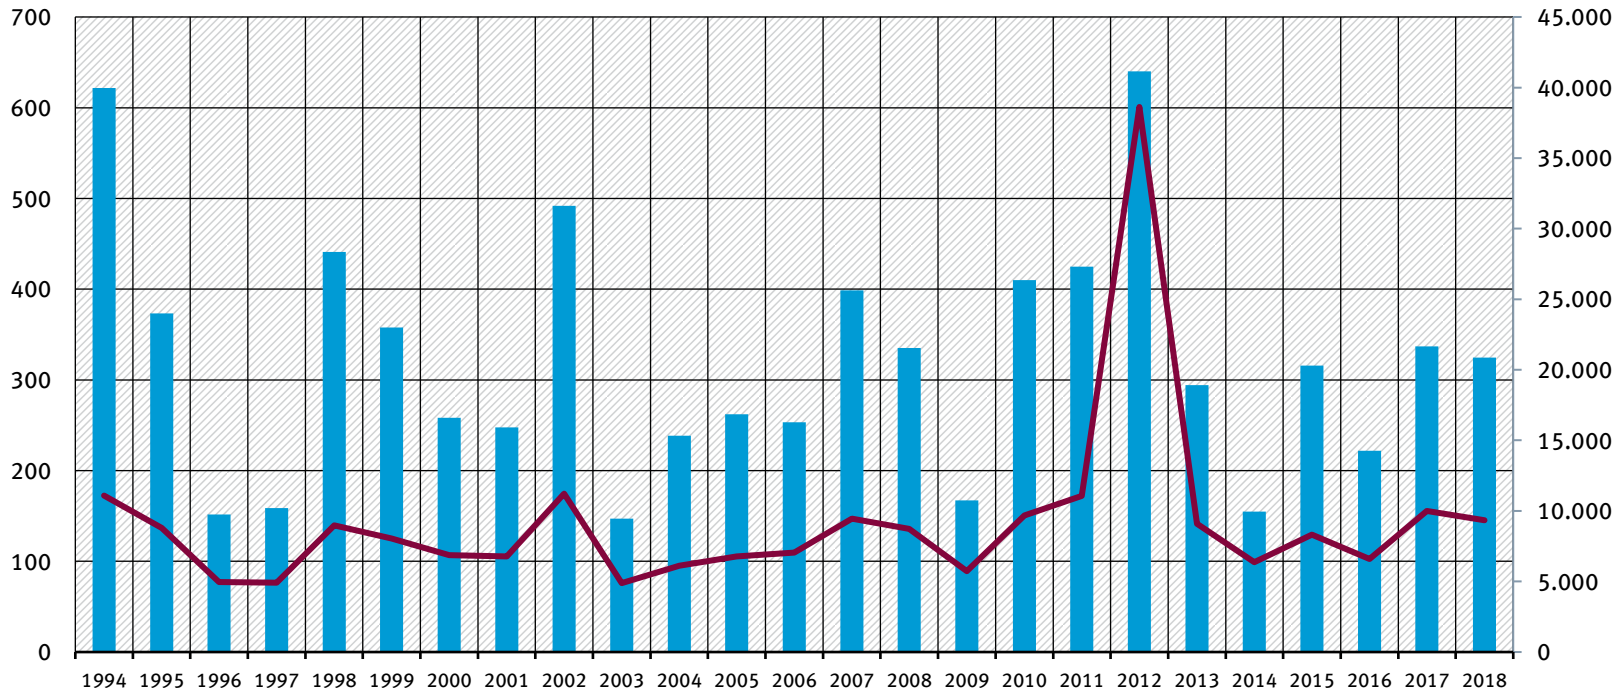

# Gesamtstickstoff Flusseinträge (beobachtete- und unbeobachtete Gebiete) in die Ostsee, Deutschland

Abfluss in Kubikmeter pro Sekunde

Fracht in Tonnen pro Jahr

Gesamtstickstoff (t/a)

Abfluss (m³/s)