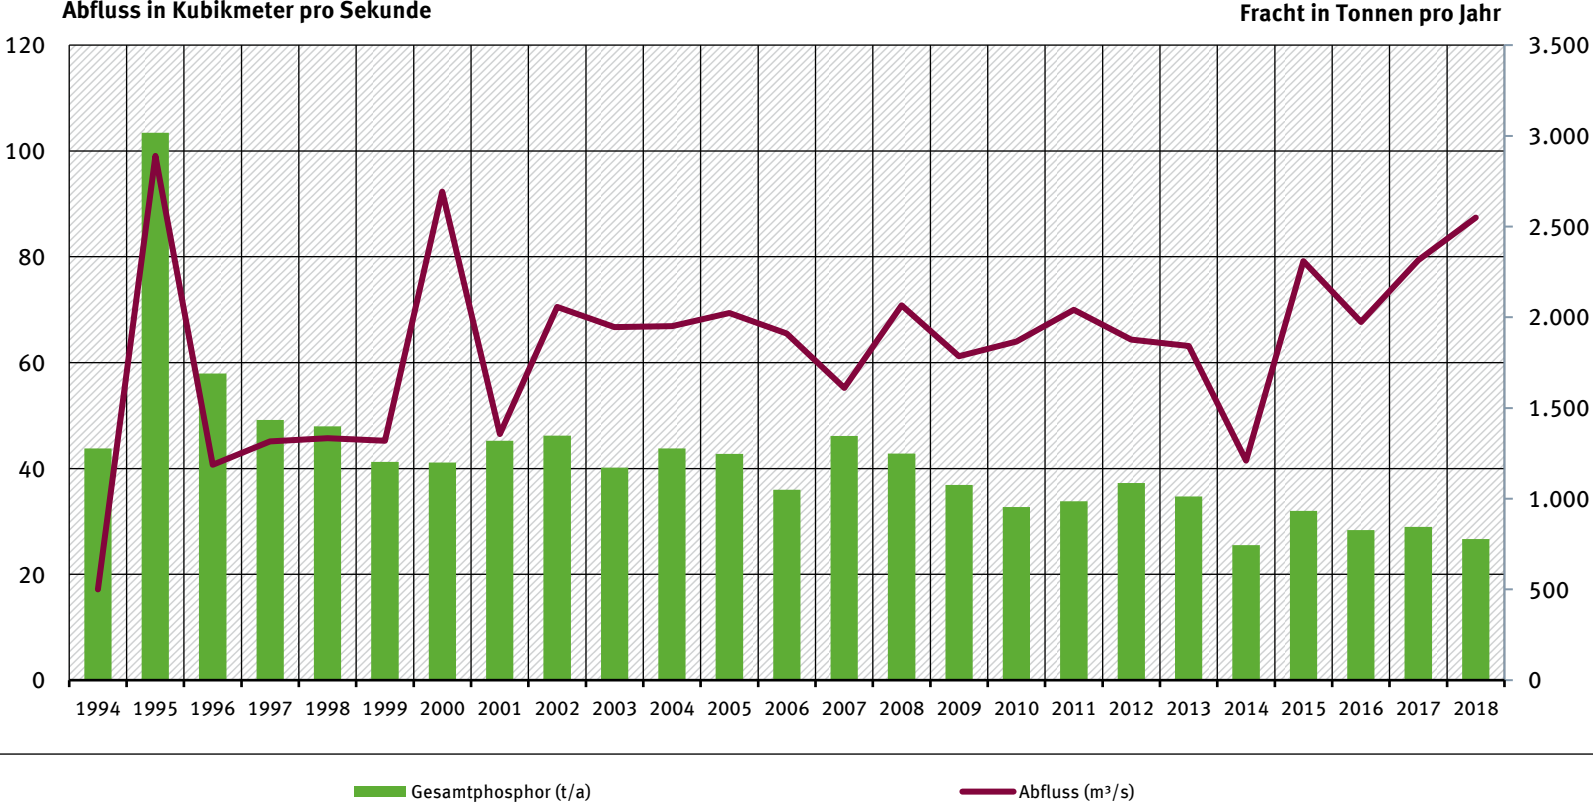

Gesamtposphor Direkteinträge in die Ostsee, aller HELCOM Vertragsstaaten

Quelle: Umweltbundesamt 2020, Daten von HELCOM; deutsche Daten aus den Landesämtern für Natur und Umwelt Mecklenburg-Vorpommern und Schleswig-Holstein