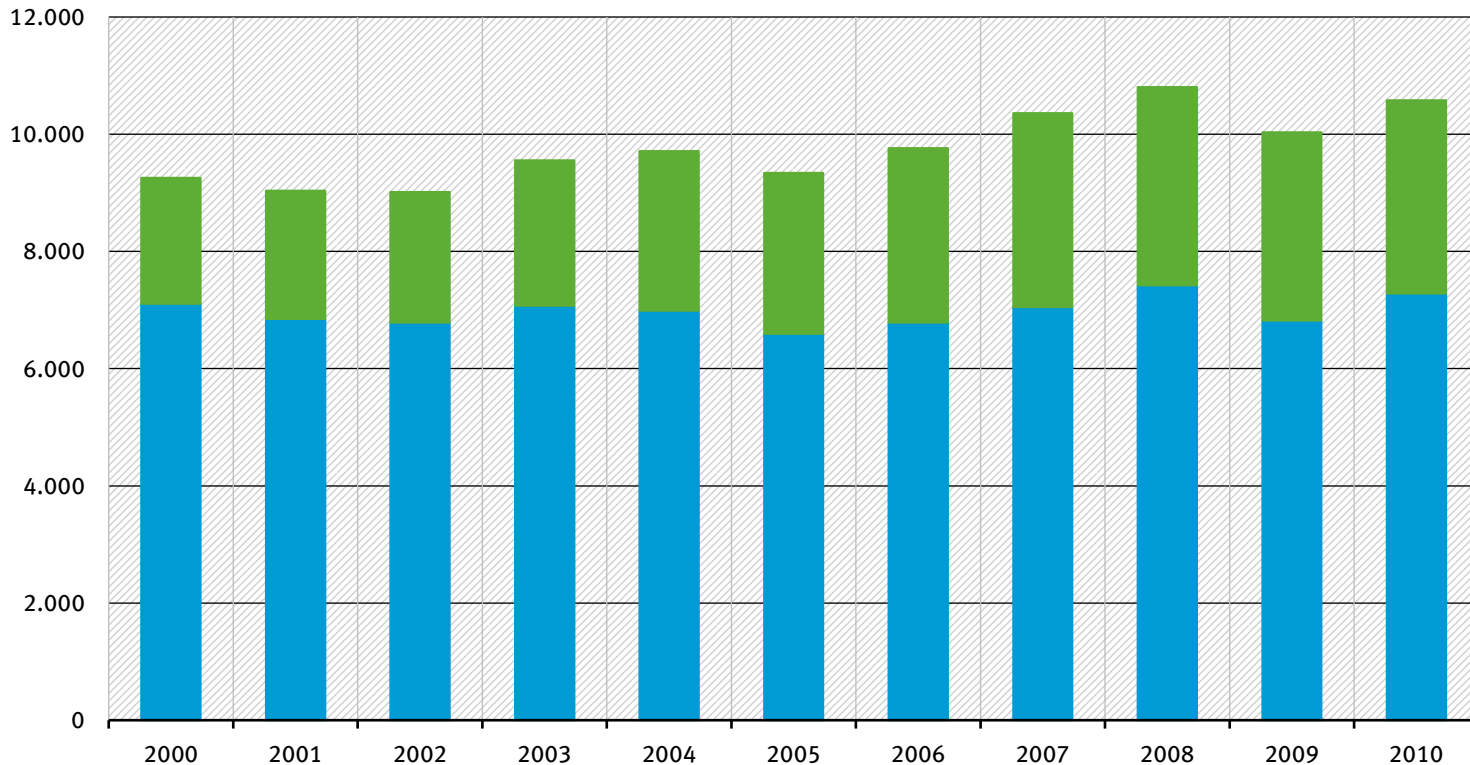

# Importiertes grünes und blaues Wasser von Baumwollerzeugnissen

Wasserverbrauch in Millionen Kubikmeter

■ Blaues Wasser

■ Grünes Wasser