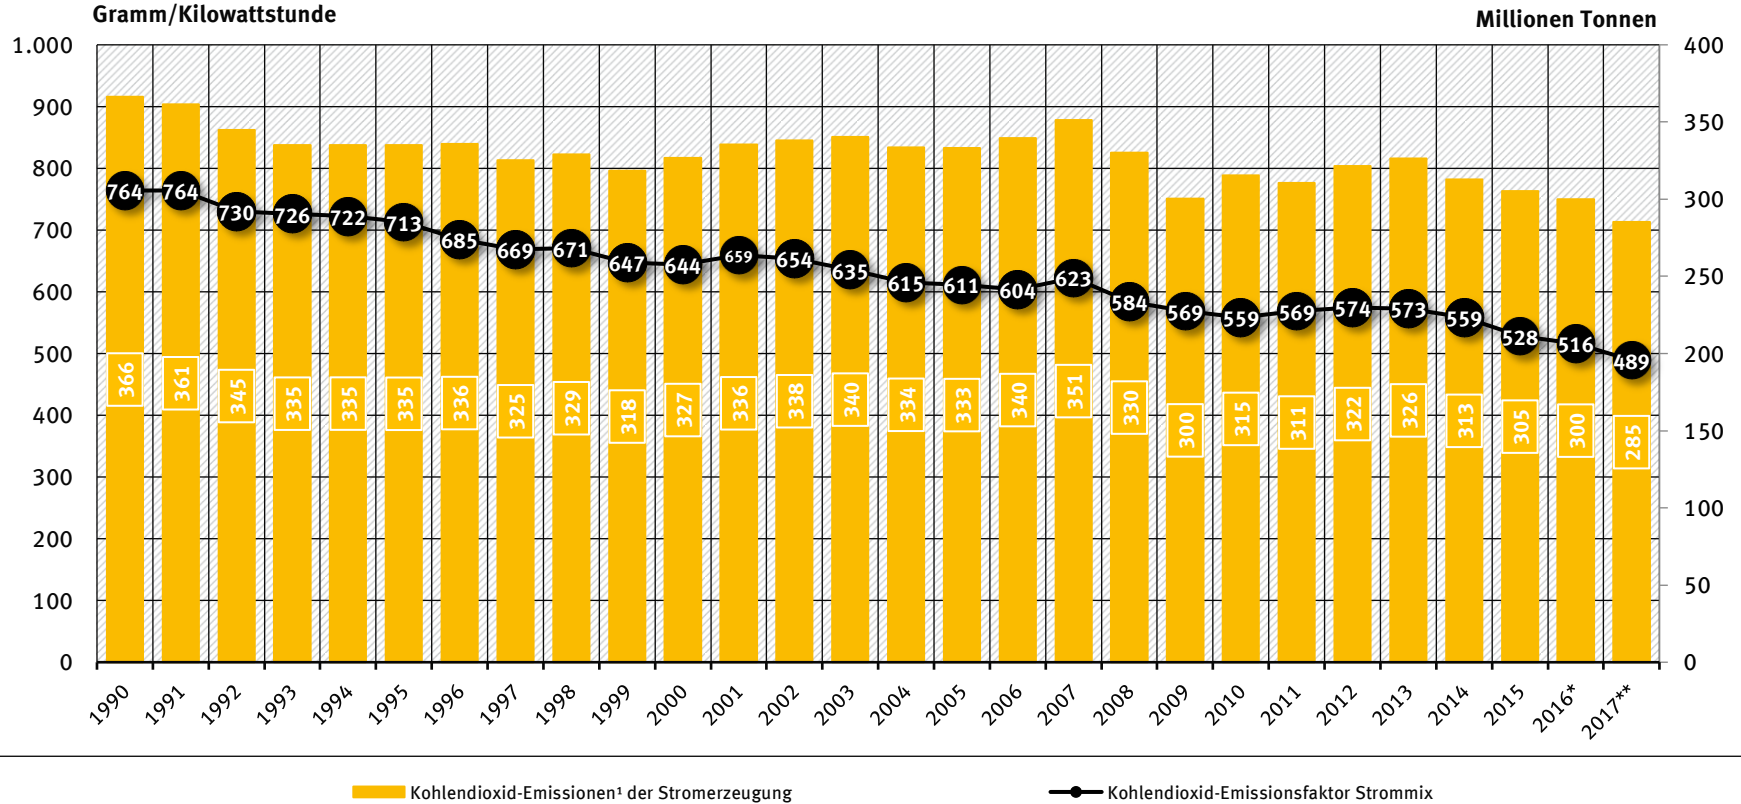

Entwicklung der spezifischen Kohlendioxid-Emissionen des deutschen Strommixes¹

¹ Strommix inklusive fossiler, nuklearer und erneuerbarer Energieträger

* hochgerechnete Daten

** Expertenschätzung (nur für Kohlendioxid-Emissionen)