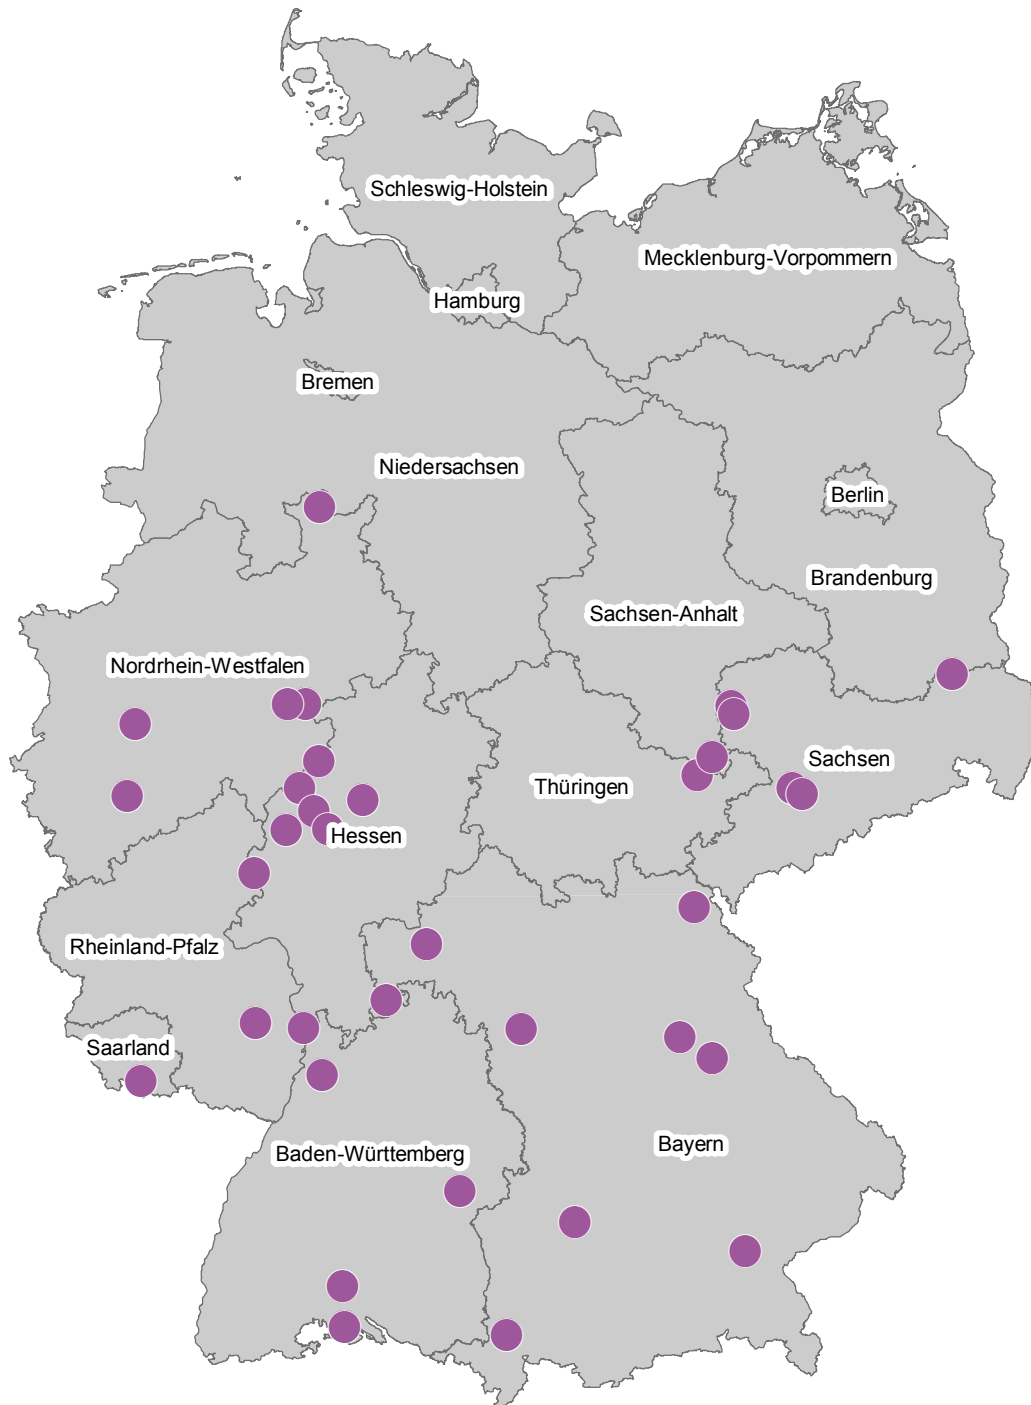

Betriebe der Eisenmetallgießerei mit Luftemissionen im deutschen PRTR* 2018

* Pollutant Release and Transfer Register

0 30 60 120 180 240
Kilometer

Legende

● Betriebe der Eisenmetallgießerei