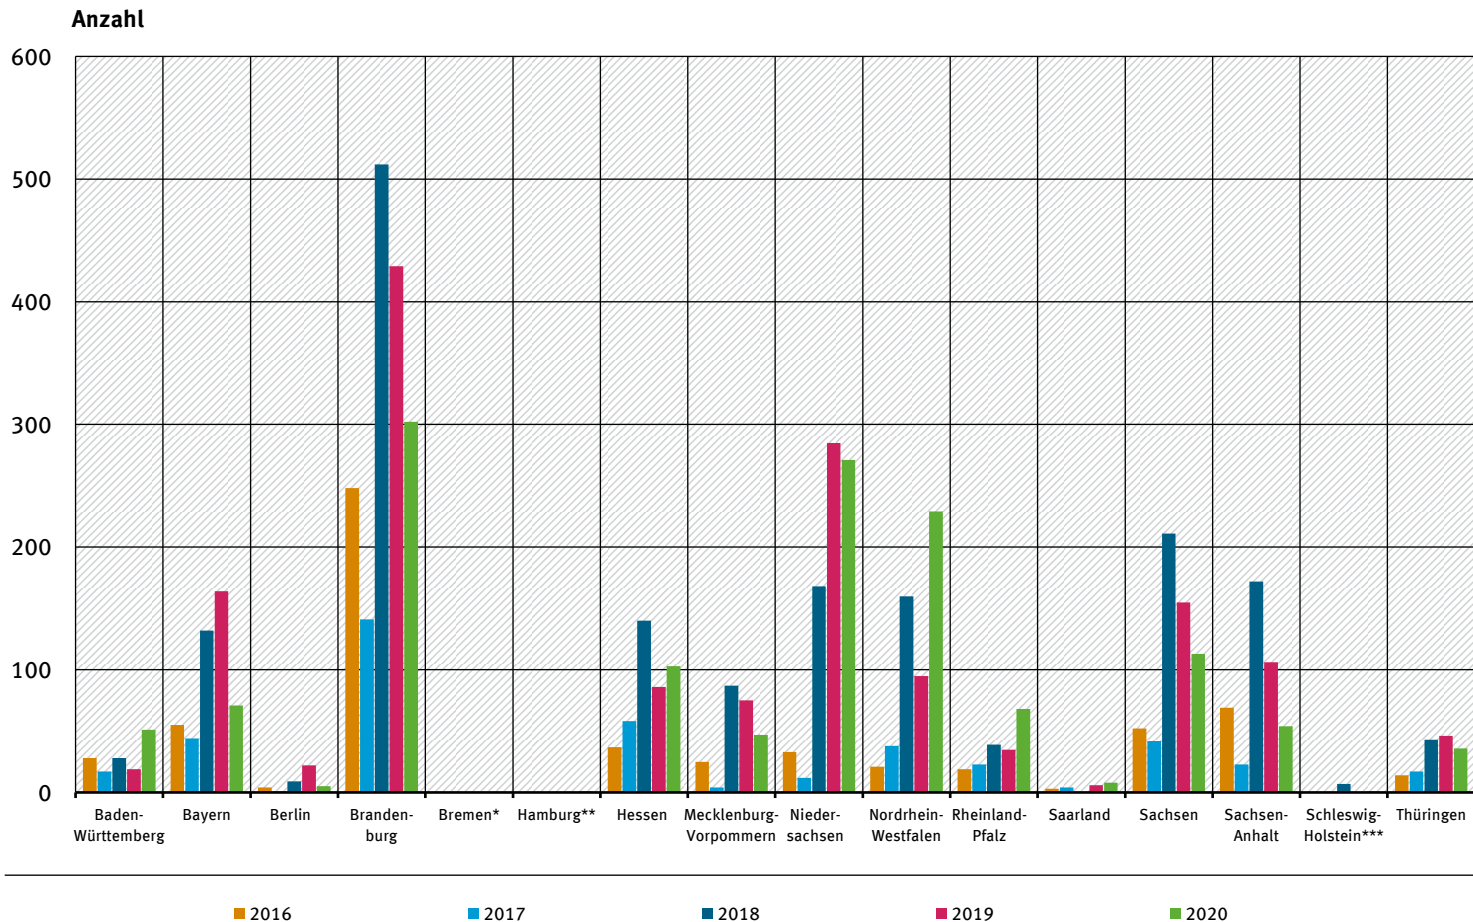

# Anzahl Waldbrände nach Ländern

\* keine Waldbrände in den Jahren 2016 bis 2020

\*\* keine Waldbrände in den Jahren 2016 bis 2019

Quelle: Bundesanstalt für Landwirtschaft und Ernährung 2017-2021 (Hrsg.), Waldbrandstatistik der Bundesrepublik Deutschland 2016, 2017, 2018, 2019, 2020, Bonn (Tabelle 1B)