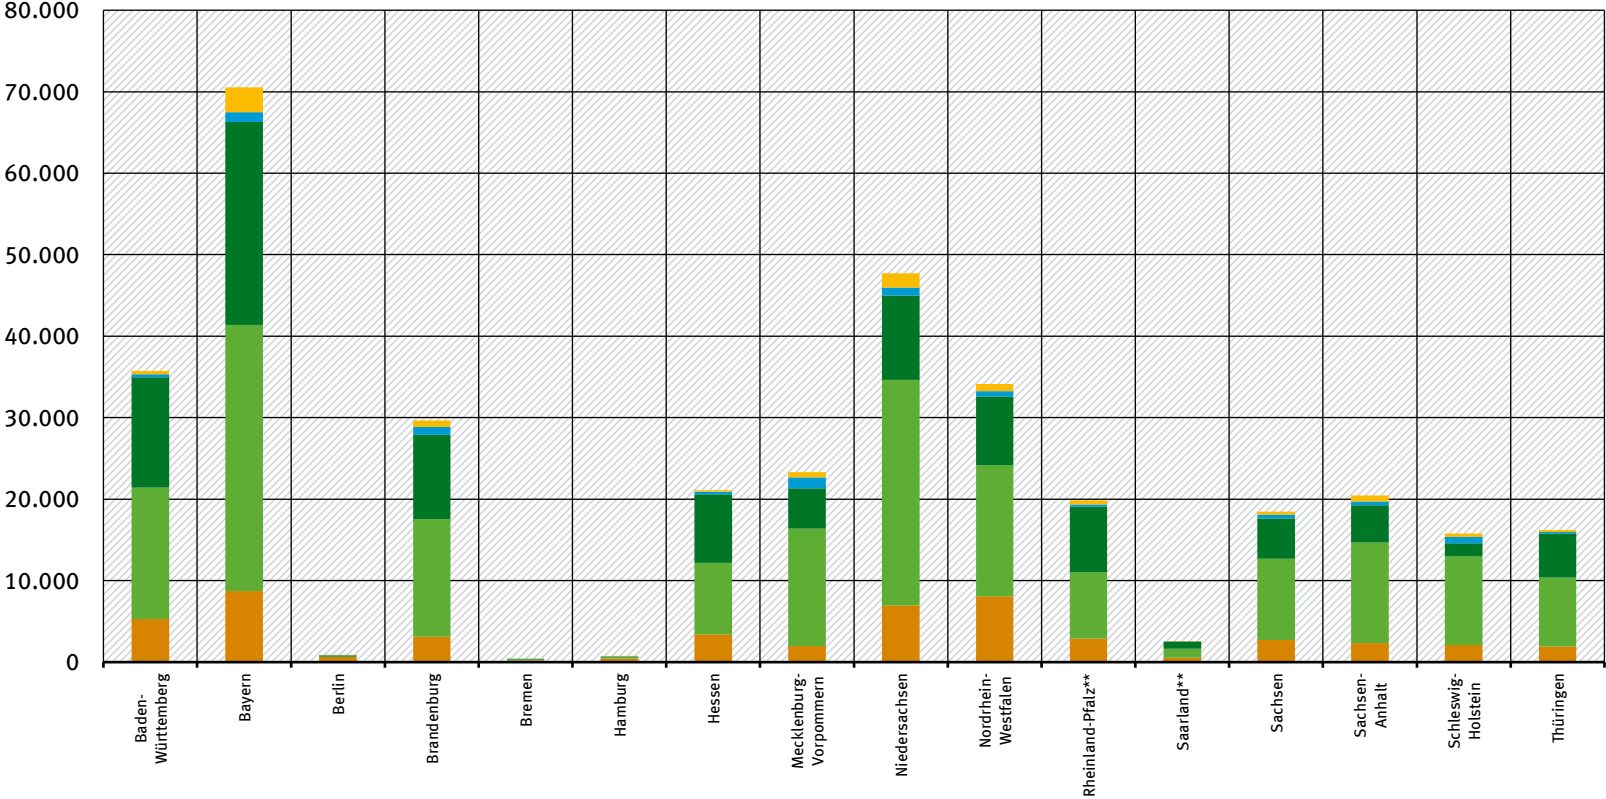

Flächennutzung in den Bundesländern (Stand 31.12.2019)

Quadratkilometer (km²)

■ Fläche für Siedlung und Verkehr
■ Landwirtschaftsfläche
■ Waldfläche*
■ Wasserfläche
■ Sonstige Flächen einschl. Abbauand, Unland und Gehölz

* Seit 2016 werden Waldflächen in der Statistik ohne Gehölze ausgewiesen. Gehölz wird getrennt unter "sonstige Flächen" erfasst.

Quelle: Statistisches Bundesamt 2020, FS 3 Land- und Forstwirtschaft, Fischerei, R. 5.1 Bodenfläche nach Art der tatsächlichen Nutzung 2019