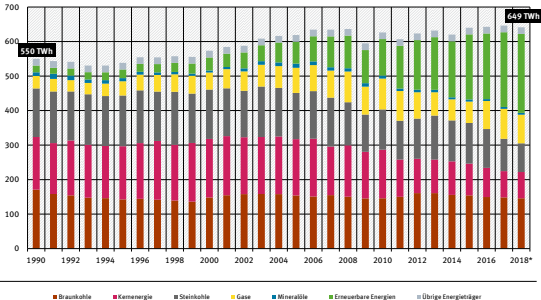

Bruttostromerzeugung in Deutschland nach Energieträgern

Terawattstunden

* vorläufige Angaben, zum Teil geschätzt

Quelle: Umweltbundesamt auf Basis AG Energiebilanzen, Sondertabelle Bruttostromerzeugung in Deutschland von 1990 bis 2018 nach Energieträgern, Stand 12/2018