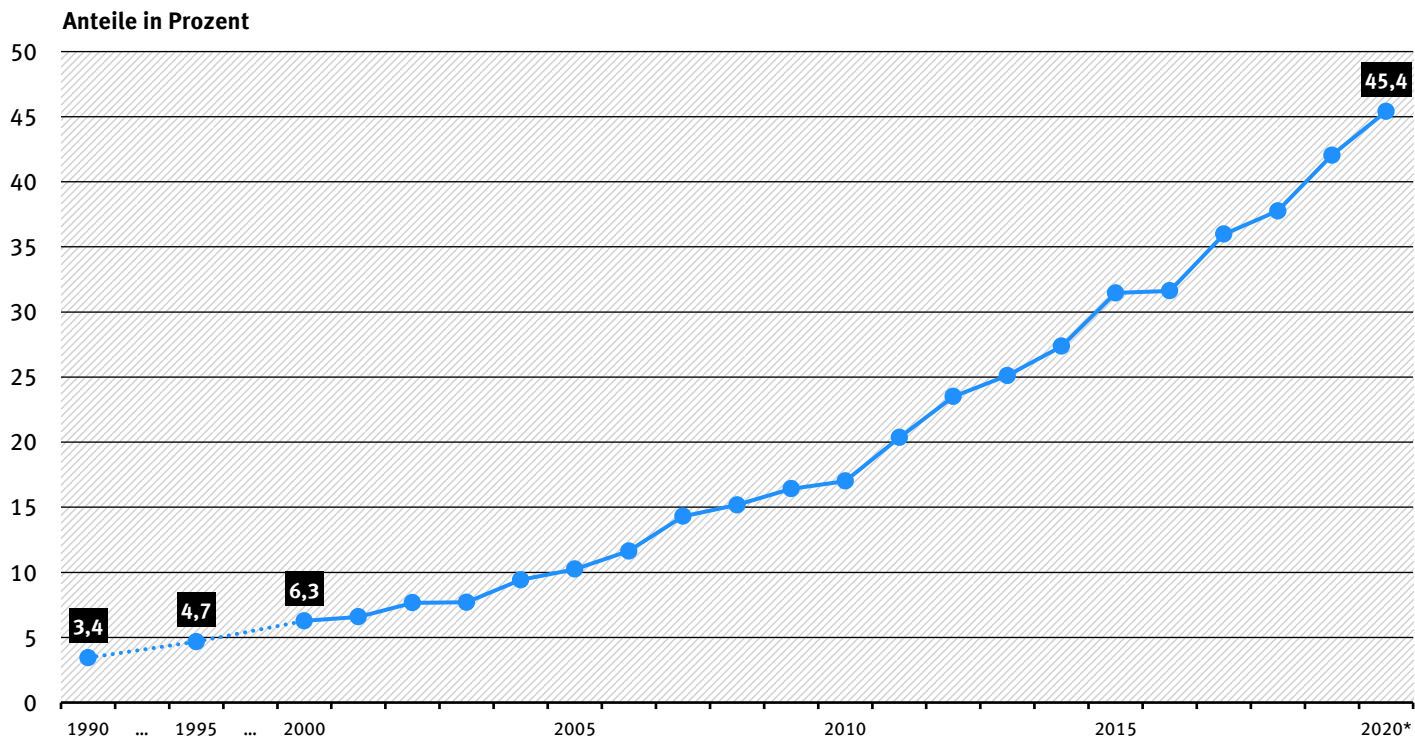

Anteil erneuerbarer Energien am Bruttostromverbrauch

* vorläufige Angaben

Quelle: Umweltbundesamt (UBA) auf Basis AGEE-Stat, Stand 02/2021