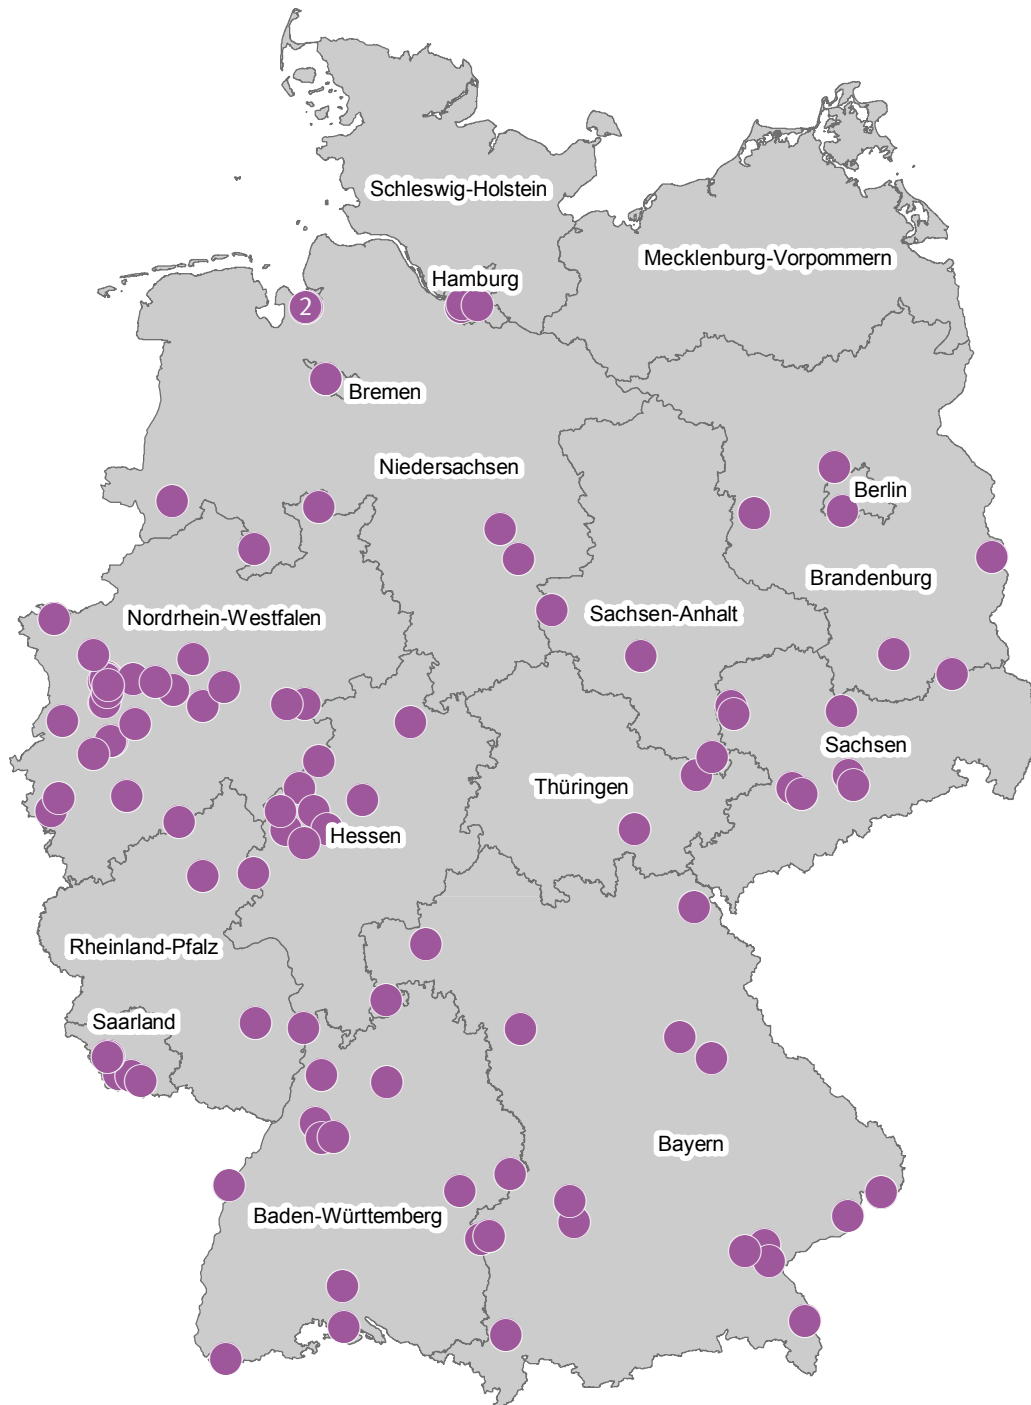

Betriebe der Metallindustrie mit Luft- und Wasseremissionen im deutschen PRTR* 2018

* Pollutant Release and Transfer Register

Legende

● Betriebe der Metallindustrie