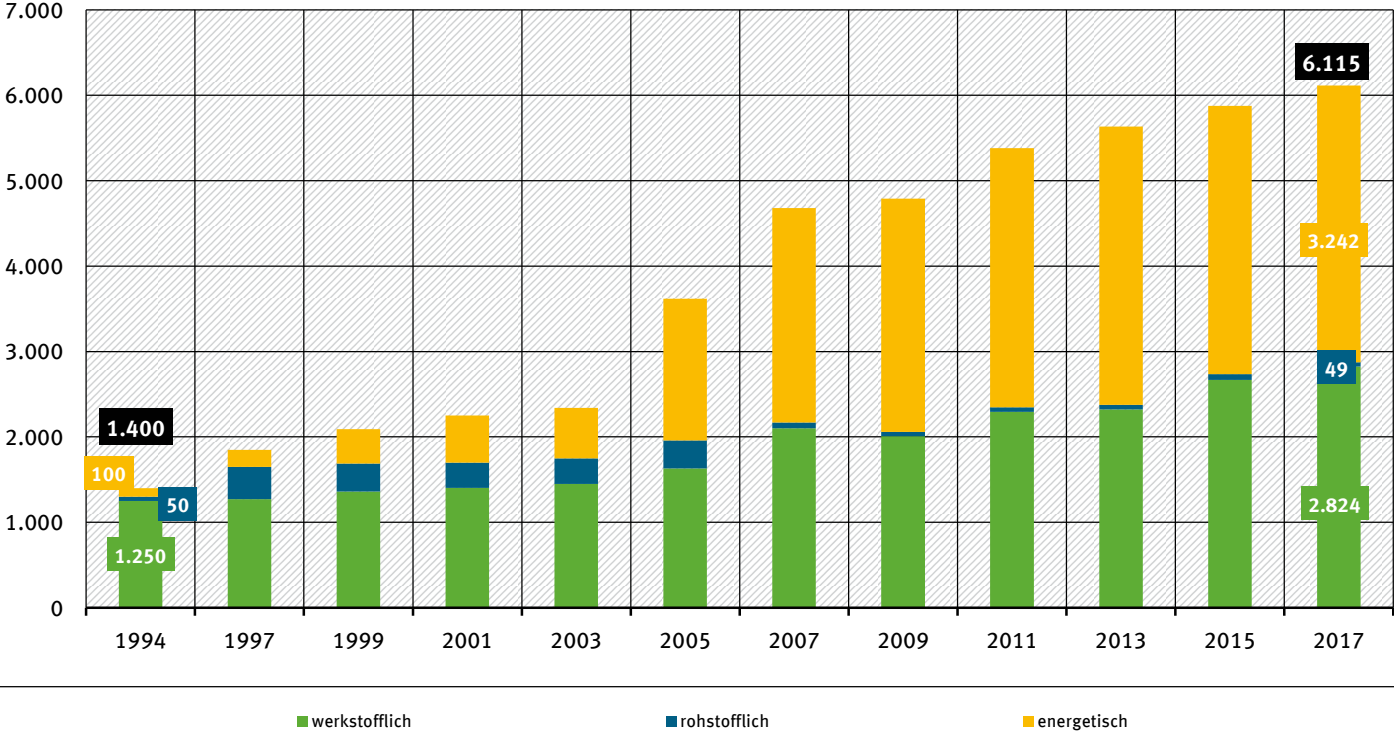

Entwicklung der Verwertung der Kunststoffabfälle

Mengen in Tausend Tonnen

Quelle: Umweltbundesamt 2018, eigene Zusammenstellung mit Daten der CONVERSIO Market & Strategy GmbH - Stoffstrombild Kunststoffe in Deutschland 2017 (Stand 09/2018)