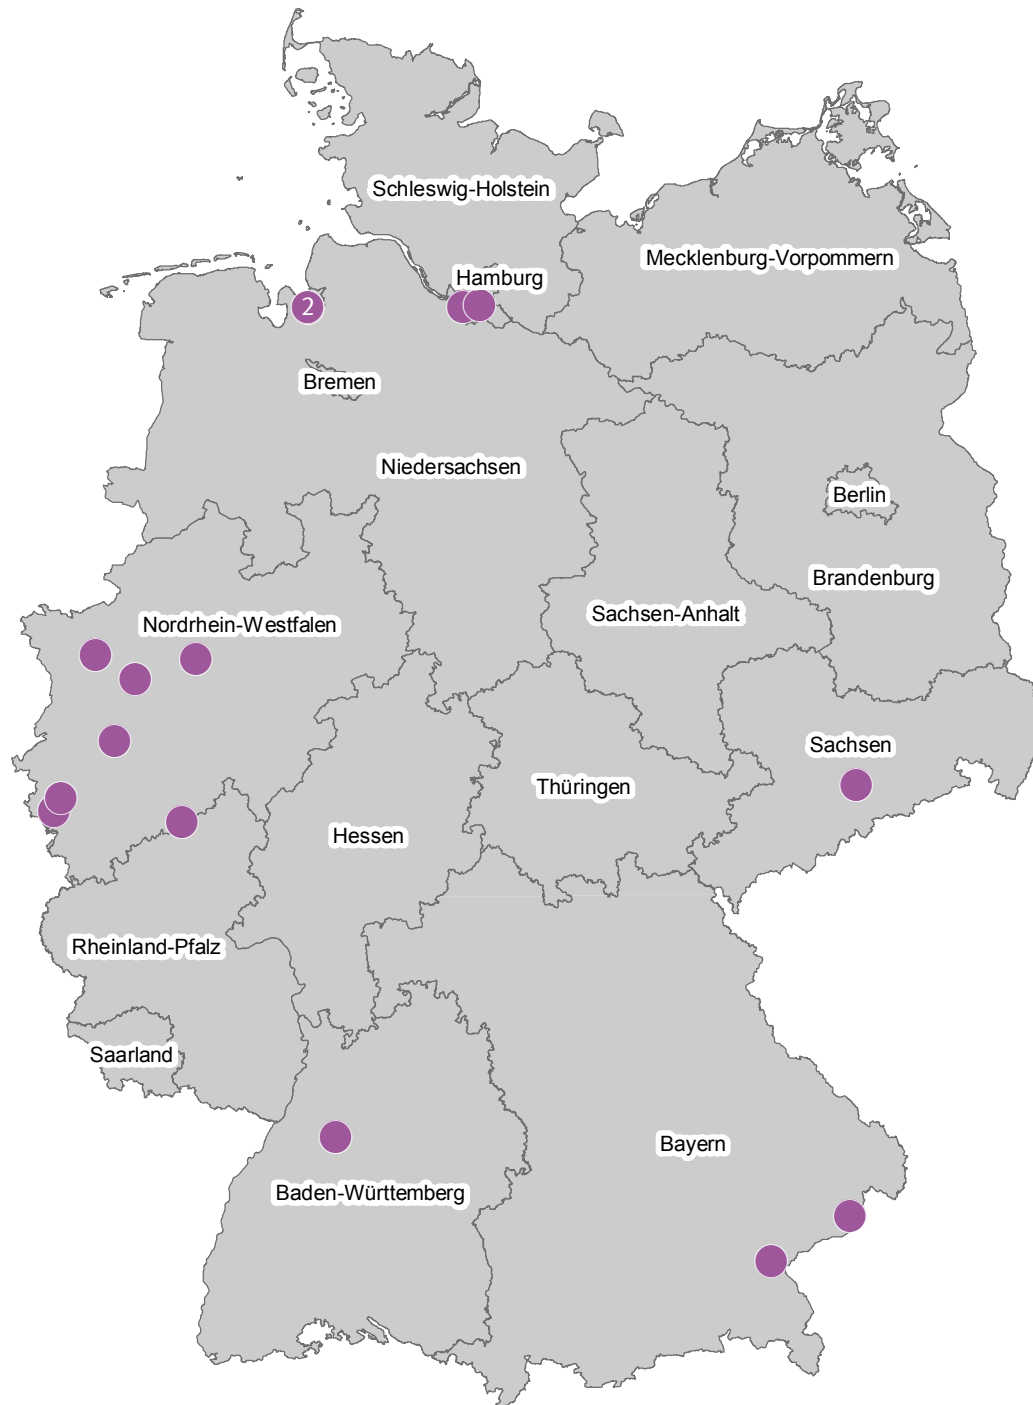

# Betriebe der Nichteisenrohmetall-Industrie mit Luft- und Wasseremissionen im deutschen PRTR\* 2018

\* Pollutant Release and Transfer Register

0 30 60 120 180 240  
Kilometer

## Legende

● Betriebe der Nichteisenrohmetall-Industrie