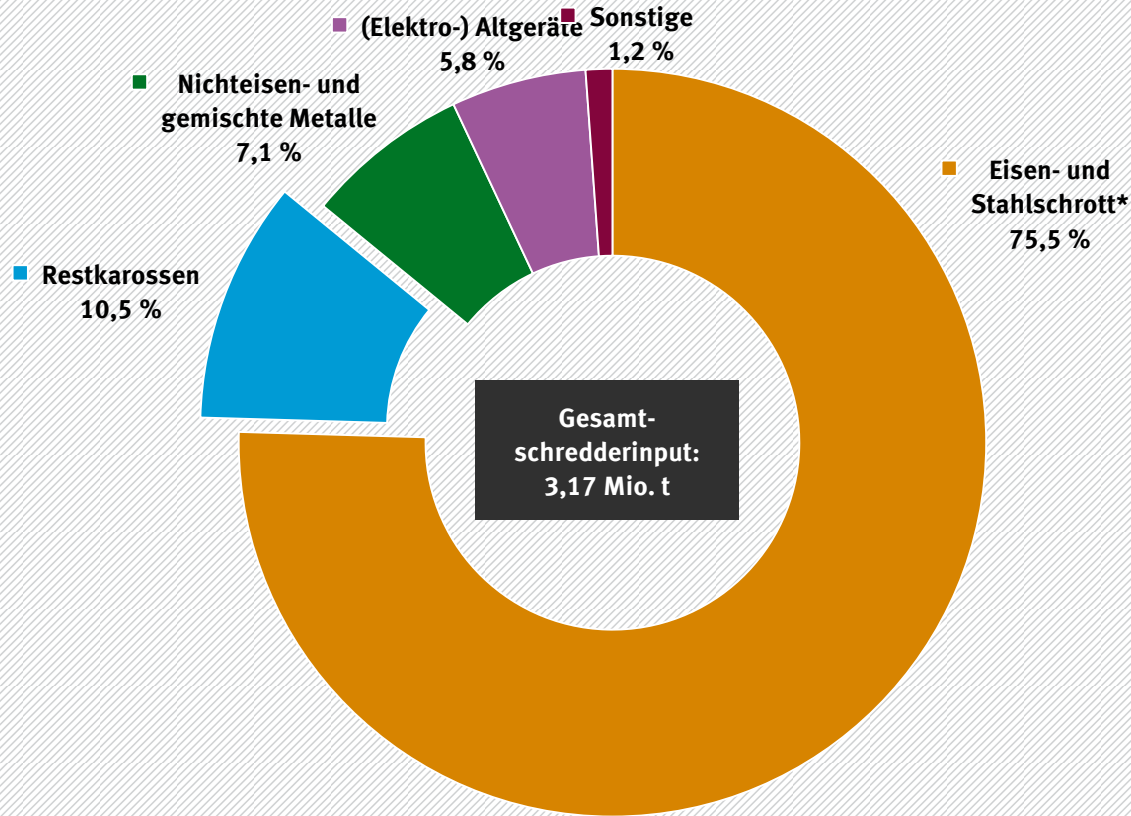

# Input in Schredderanlagen in Deutschland 2019

Nur Schredder mit Restkarossen im Input

2019: 45 Schredder- und sonstige Anlagen mit Restkarossen im Input

\* Abfallschlüssel 170405, 191202 und 5 weitere Abfallschlüssel, jedoch ohne Restkarossen

Quelle: Statistisches Bundesamt 2021