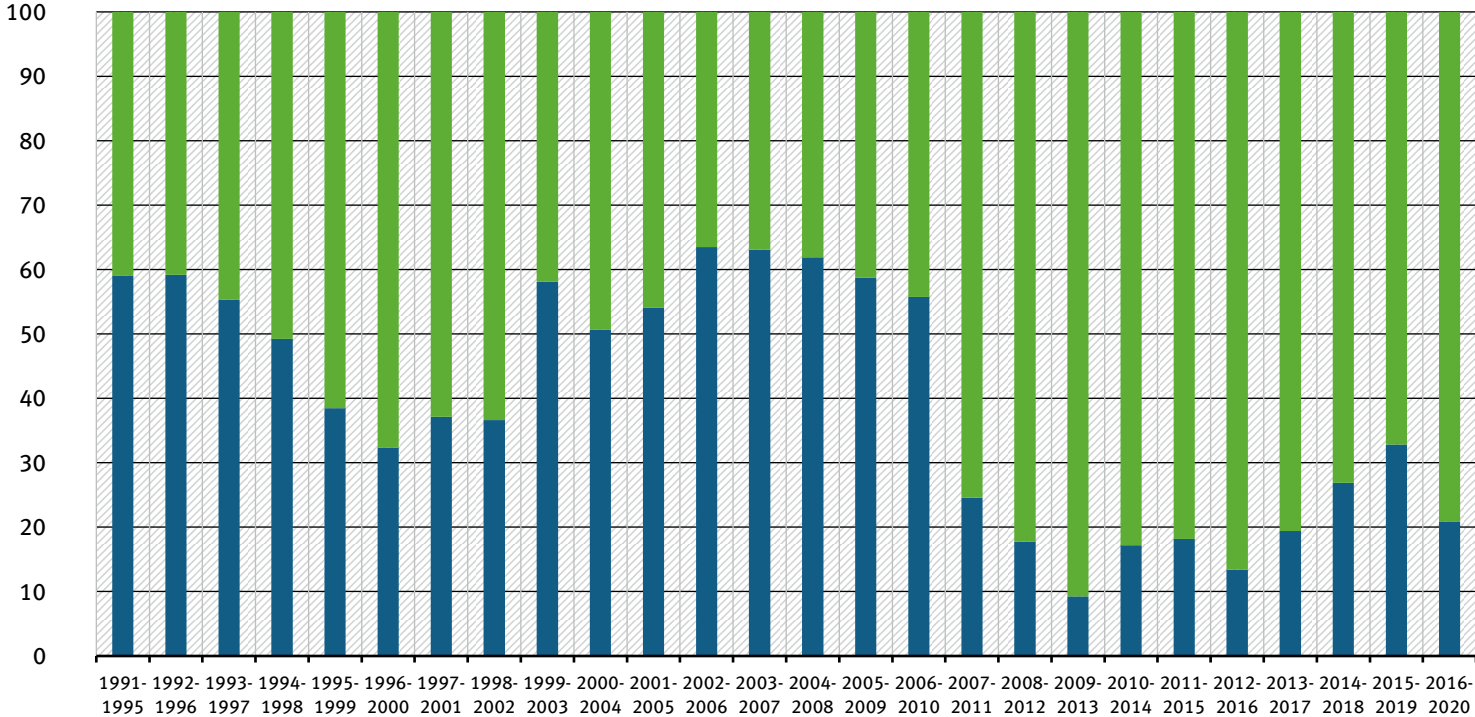

Ozon AOT40 - Einhaltung des Zielwertes zum Schutz der Vegetation (nur ländlicher Hintergrund)

Anteil der Stationen in Prozent

■ Anteil der Stationen mit Überschreitung des Zielwertes

■ Anteil der Stationen mit Einhaltung des Zielwertes

Quelle: Umweltbundesamt 2021, Auswertung anhand der Daten der Messnetze der Länder und des Umweltbundesamtes