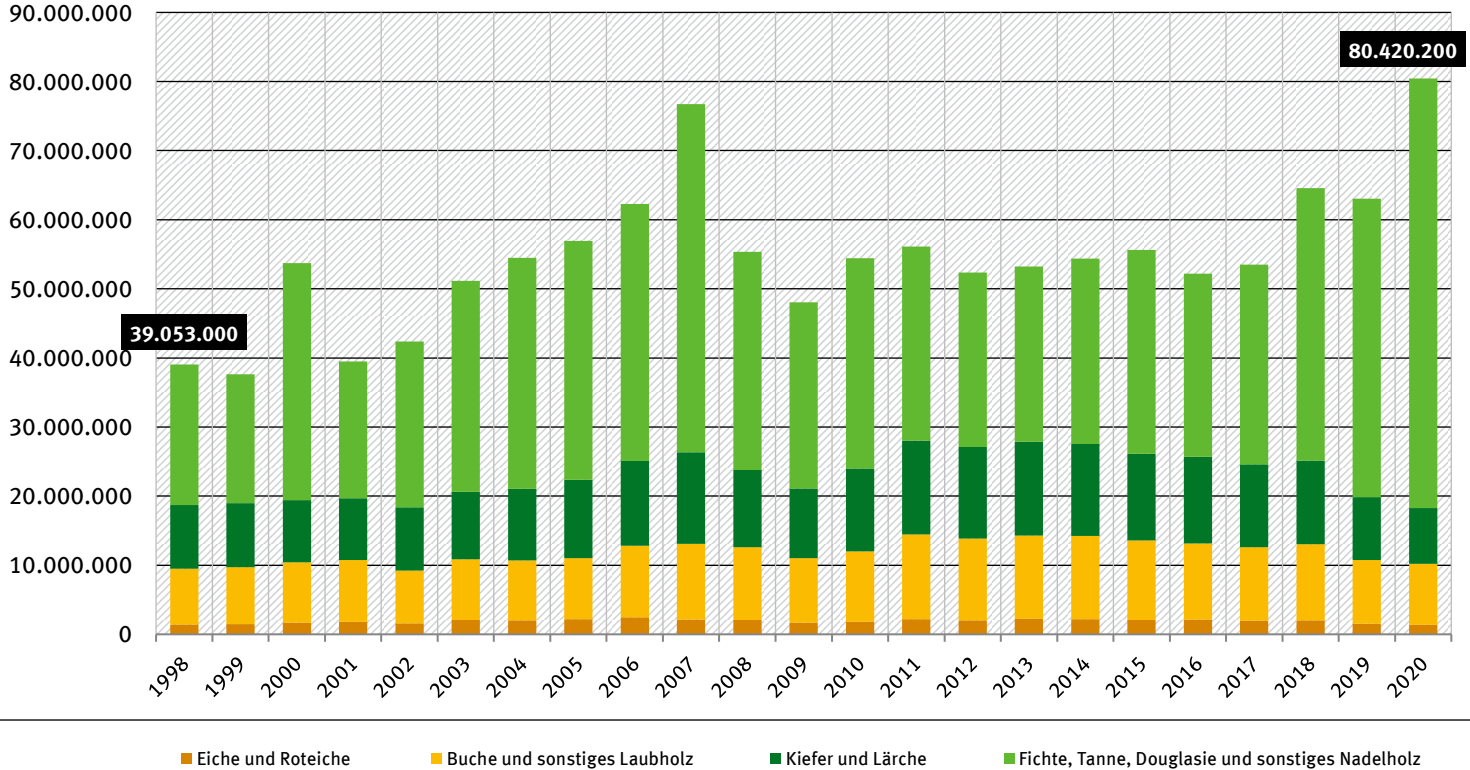

Holzeinschlag in Deutschland

Kubikmeter Holz

* 1998-2001: Berichtszeitraum war das Forstwirtschaftsjahr (Oktober des Vorjahres bis September des angegebenen Jahres)
* ab 2002 erfolgte die Umstellung auf das Kalenderjahr

Quelle: Statistisches Bundesamt 2021: Forstwirtschaftliche Bodennutzung - Holzeinschlagstatistik 2020.
Fachserie 3, Reihe 3.3.1