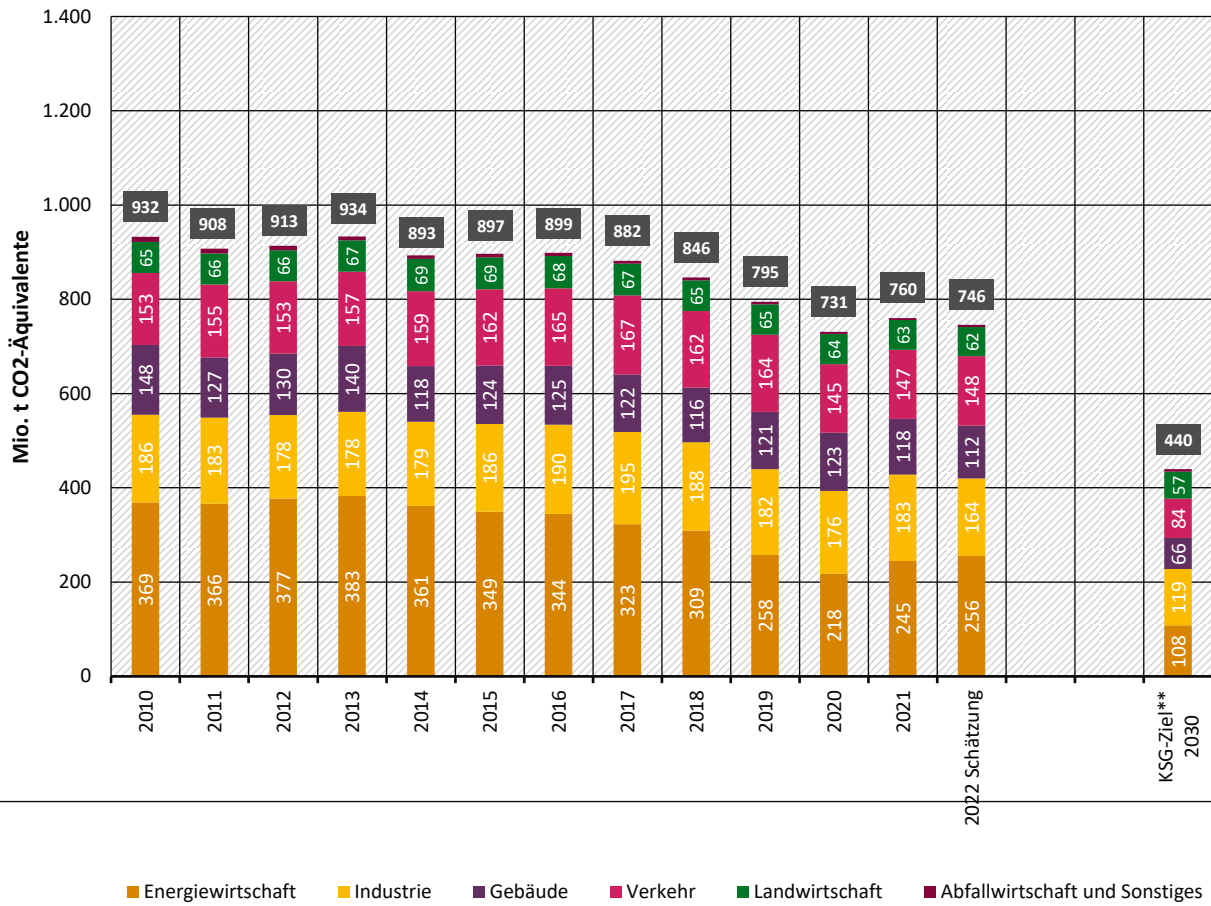

Entwicklung der Treibhausgasemissionen in Deutschland

in der Abgrenzung der Sektoren des Klimaschutzgesetzes (KSG) *

* Die Aufteilung der Emissionen weicht von der UN-Berichterstattung ab, die Gesamtemissionen sind identisch
 ** entsprechend der Novelle des Bundes-KSG vom 12.05.2021, Jahre 2022-2030 angepasst an Über- & Unterschreitungen

Quelle: Umweltbundesamt 15.03.2023