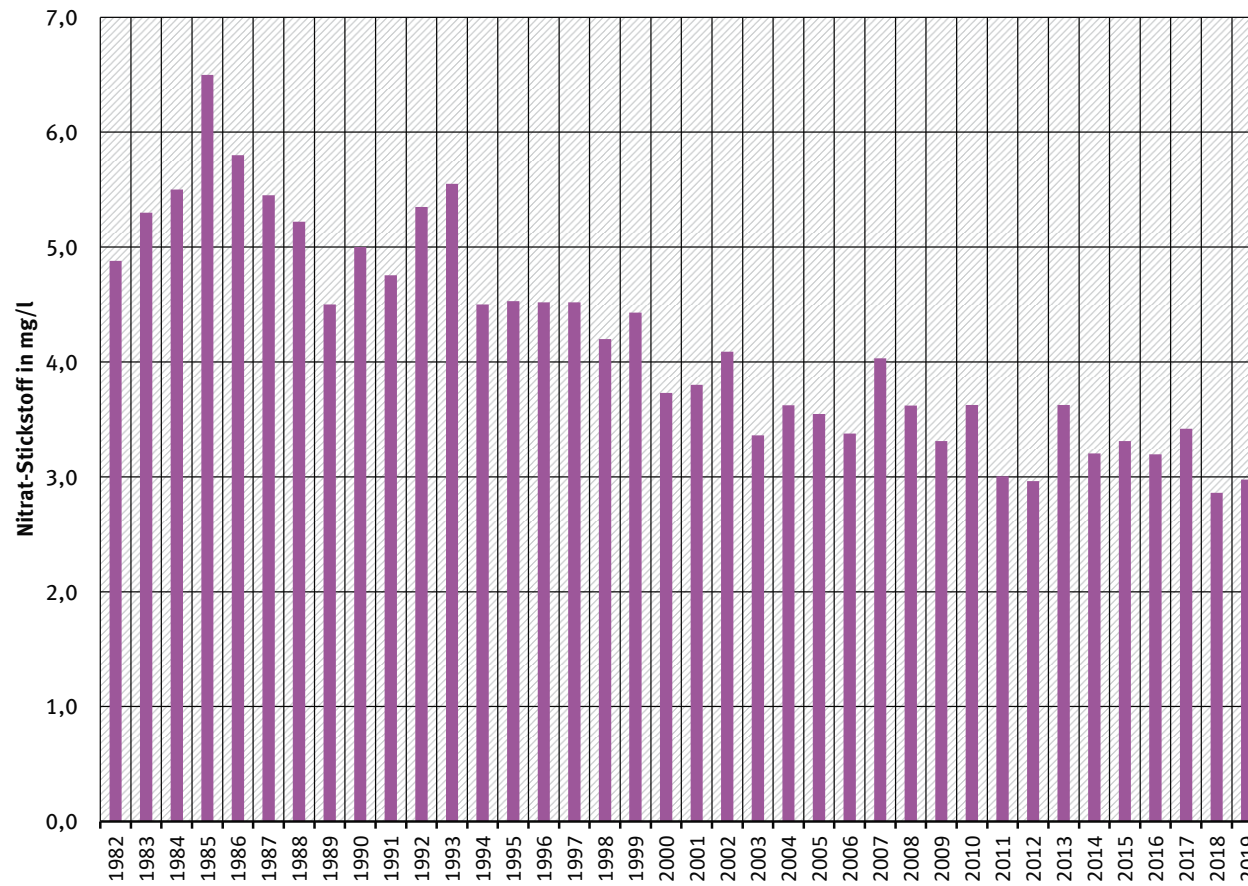

## Jahresdurchschnittskonzentrationen von Nitrat-Stickstoff an der Messstelle Bremen (Weser)

Quelle: Umweltbundesamt, Daten der Freien Hansestadt Bremen Senator für Umwelt, Bau und Verkehr