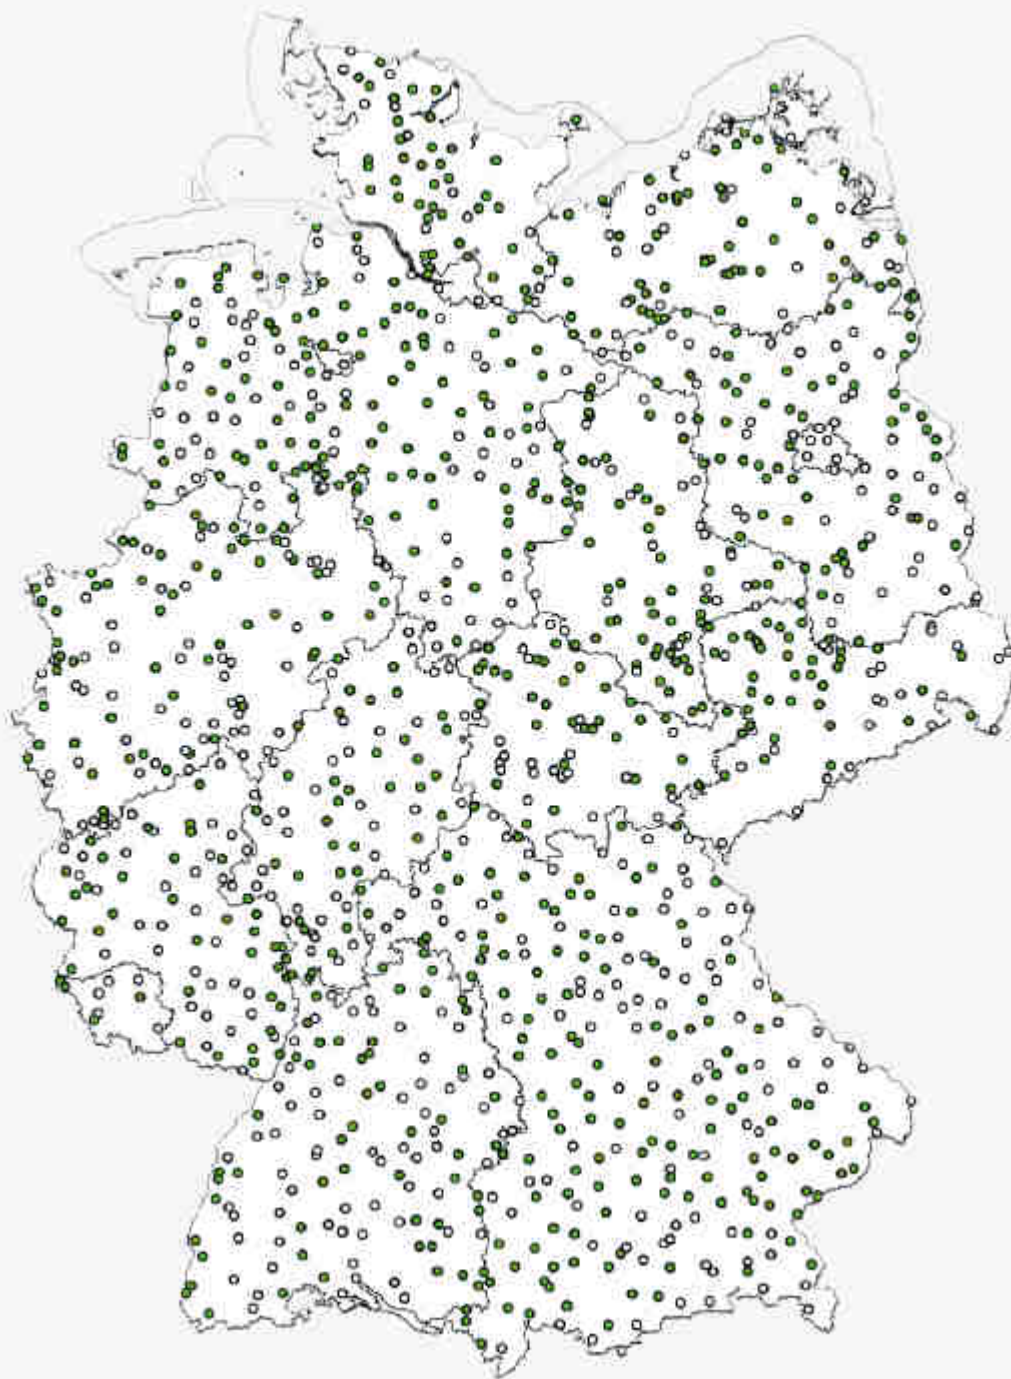

Karte des neuen EUA-Messnetzes, das die Messstellen des neuen EU-Nitratmessnetzes (Teilmessnetz Landwirtschaft) mit umfasst

○ EW-Messstellen      ● Teilmessnetz Landwirtschaft