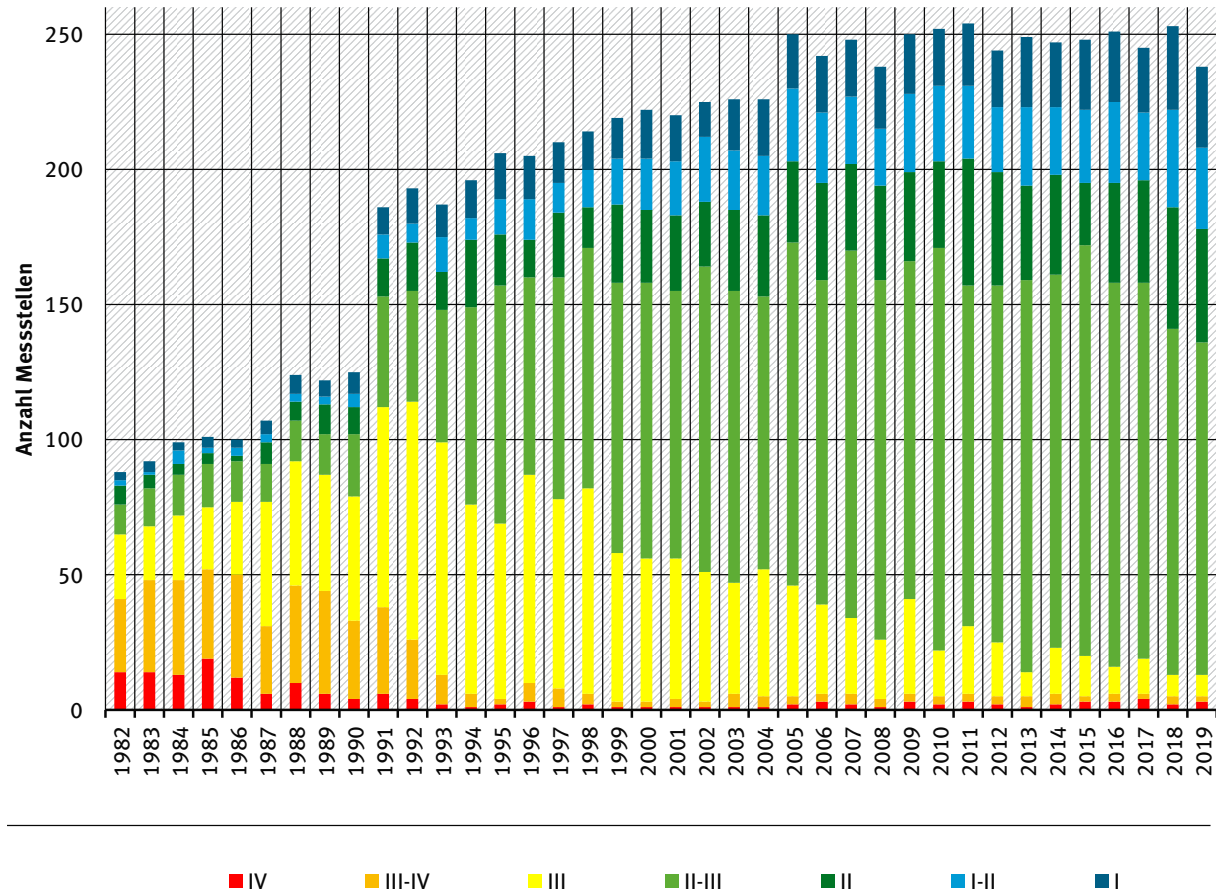

Güteklassifikation Gesamtphosphor 1982-2019 (LAWA-Messstellen)

Quelle: Zusammenstellung des Umweltbundesamtes nach Angaben der Bund/Länderarbeitsgemeinschaft Wasser (LAWA), 2020