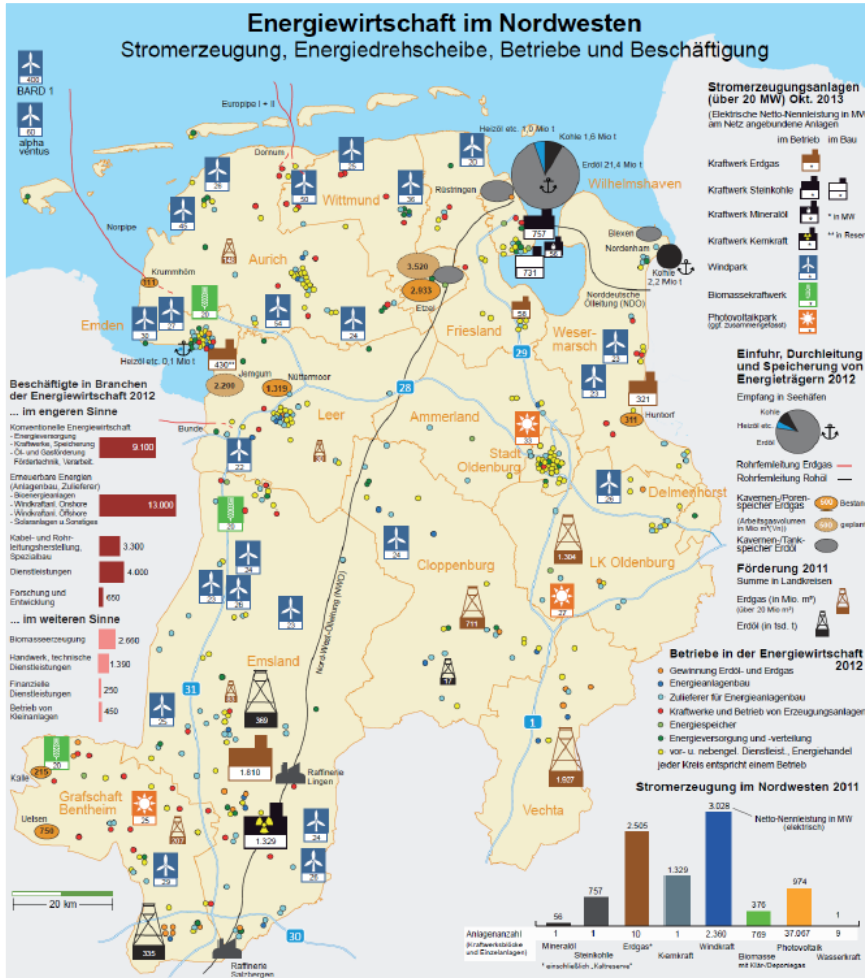

Kooperationspartner - Netzwerke und Cluster

Партнеры сотрудничества: сети и кластеры