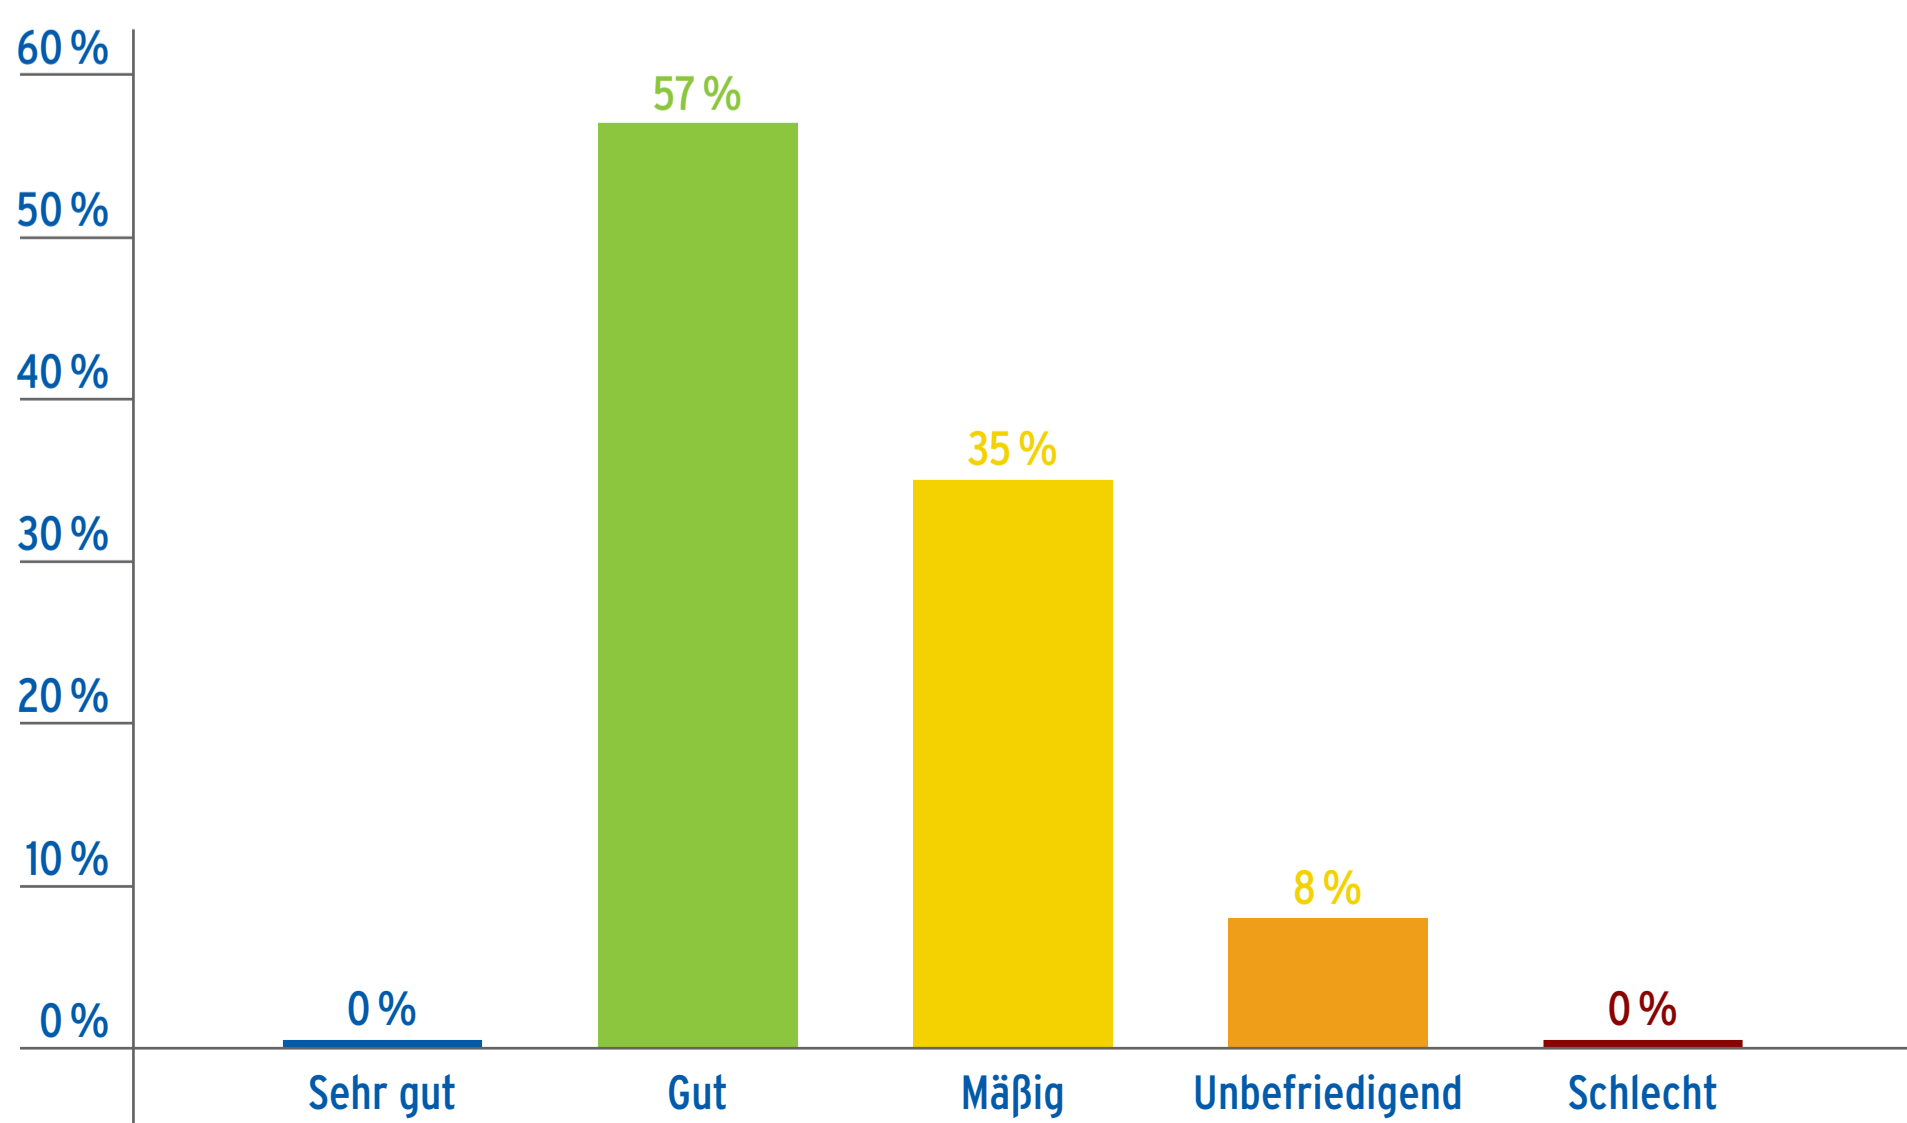

FLUSSUFERLÄUFER (ACTITIS HYPOLEUCOS) | © FRANK HECKER

KÖCHERFLIEGE (SILO NIGRICORNIS) | © FRANK HECKER

HÄKENKÄFER (LIMNIUS VOLCKMARI) | © UNI DUISBURG-ESSEN

STRÖMER (TELESTES SOUFFIA) | © FRANK HECKER

KALTENBACH | © MARTIN MERTL

WENGENER ARGEN | © DIRK KLOS

GEWÄSSERTYP DES JAHRES 2013

FLIESSGEWÄSSER DES SÜDLICHEN ALPENVORLANDES

ÖKOLOGISCHER ZUSTAND

VERBREITUNG

LEIBLACH | © DIRK KLOS

**Umwelt
Bundes
Amt**
Für Mensch und Umwelt