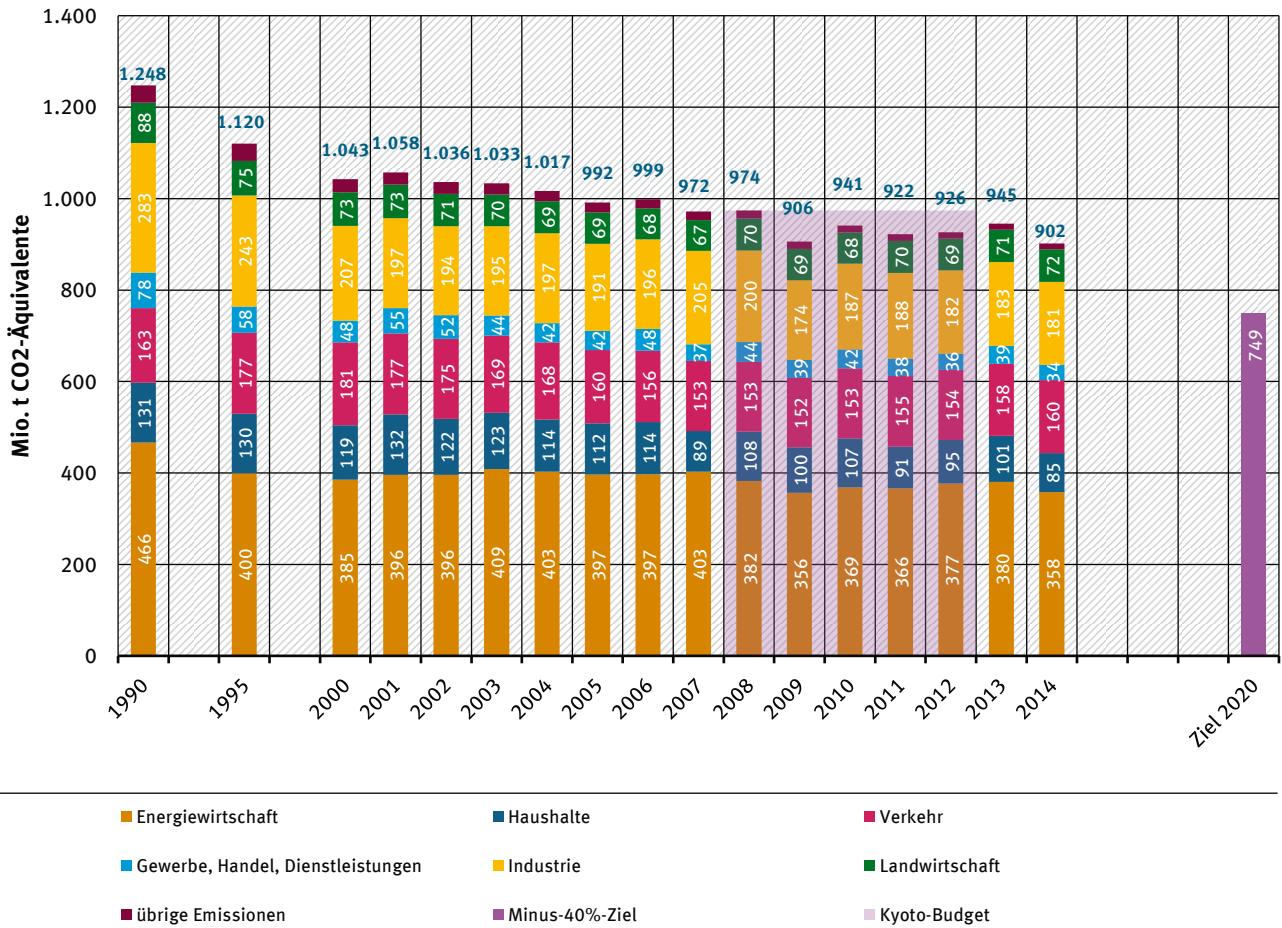

Entwicklung der Treibhausgasemissionen in Deutschland

in der Abgrenzung der Sektoren des Aktionsprogrammes Klimaschutz 2020*

* Die Aufteilung der Emissionen weicht von der UN-Berichterstattung ab, die Gesamtemissionen sind identisch

Quelle: Umweltbundesamt 28.01.2016